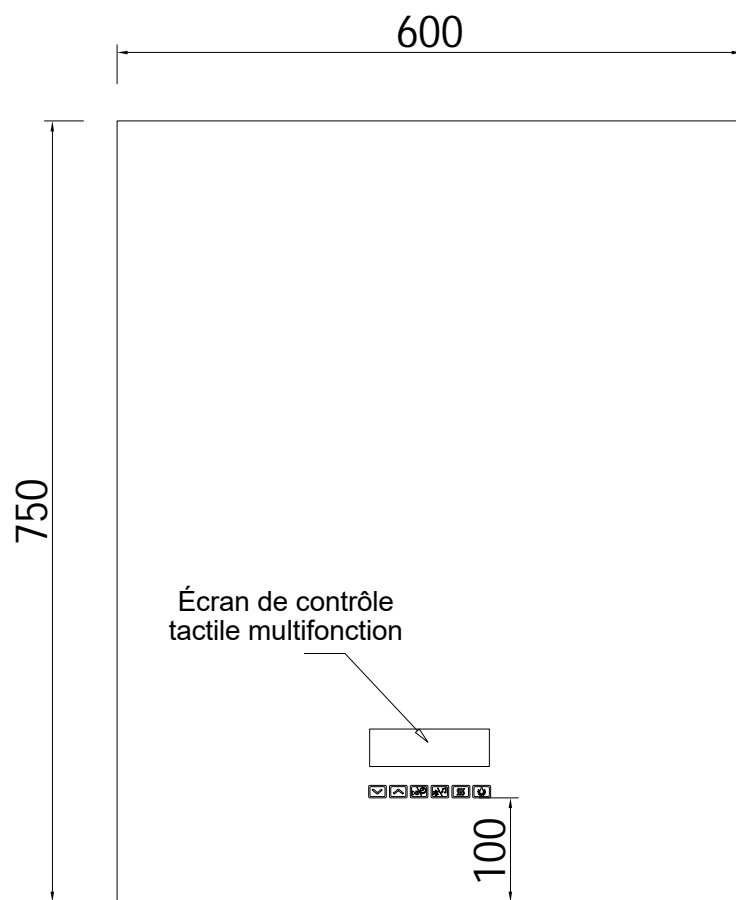

Modèle: MR24LED971

Taille: 600*750*35MM

La description: Miroir DEL rectangulaire avec rétroéclairage/heure/température/désembuage/bluetooth

Vue de face

Vue de côté

Vue arrière