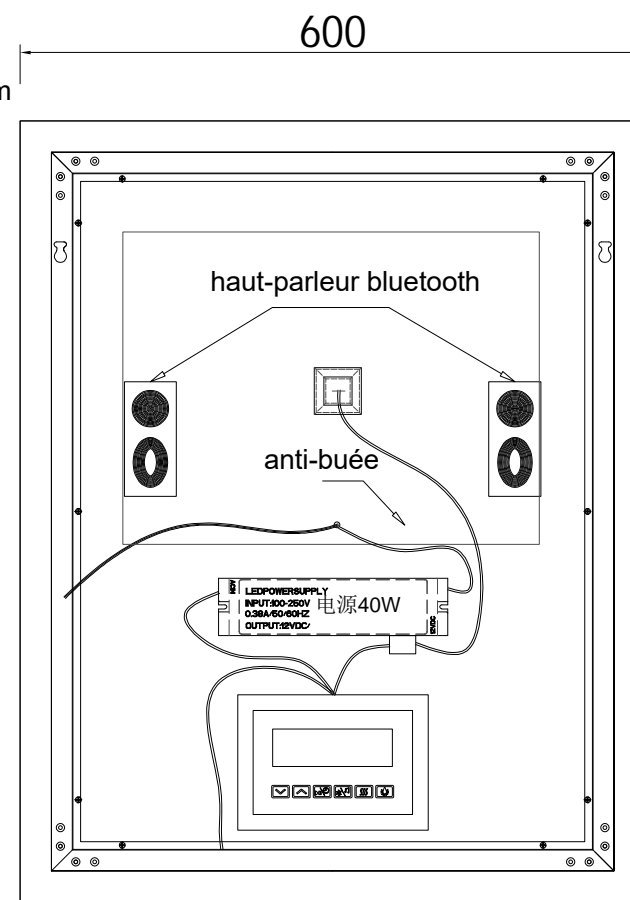

Modèle: MR24LED971

Taille: 600*750*35MM

La description: Miroir DEL rectangulaire avec rétroéclairage/heure/température/désembuage/bluetooth

Vue de face

Vue de côté

Vue arrière