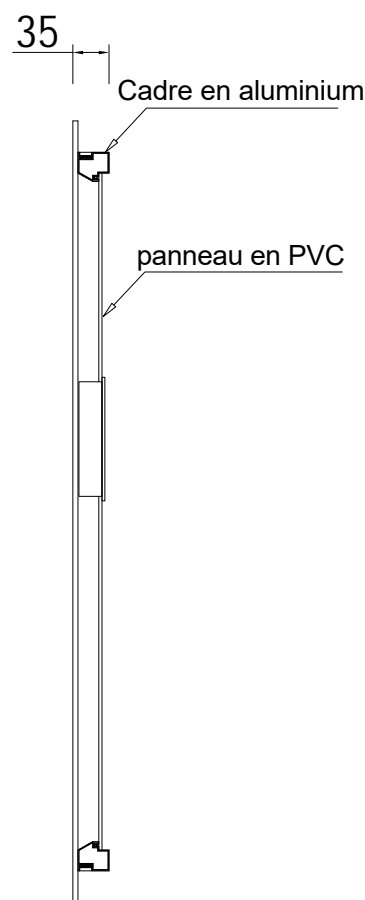

Modèle: MR24LED971

Taille: 600*750*35MM

La description: Miroir DEL rectangulaire avec rétroéclairage/heure/température/désembuage/bluetooth

Vue de face

Vue de côté

Vue arrière