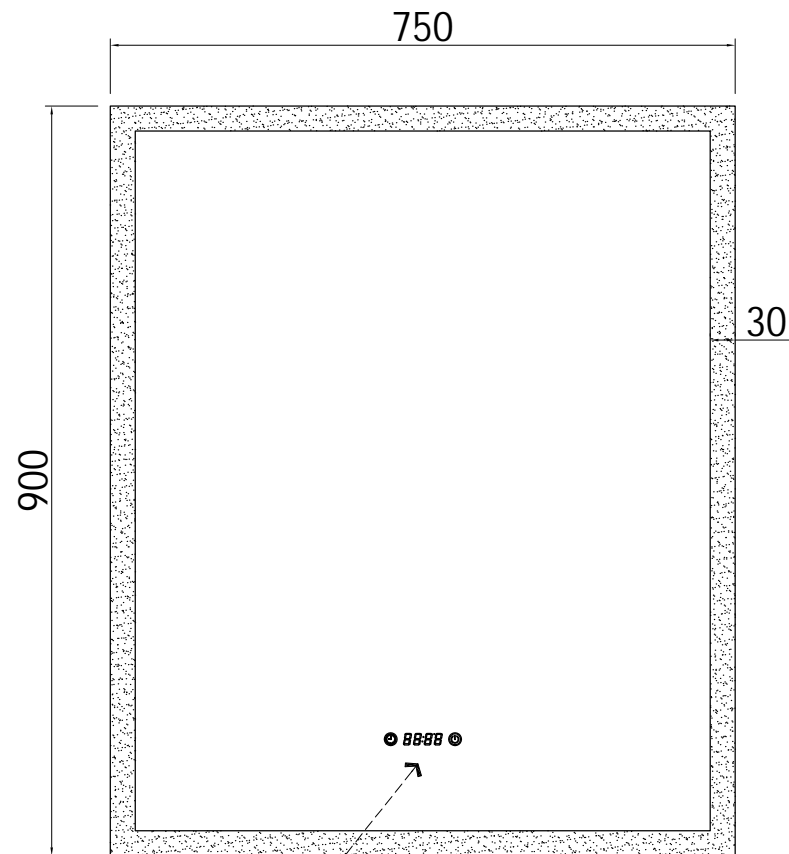

Model: CHR30LEDMR
Size: 750*900*35MM

Modèle:CHR30LEDMR
Taille: 750*900*35MM

Vue de face

Vue de côté

Vue arrière