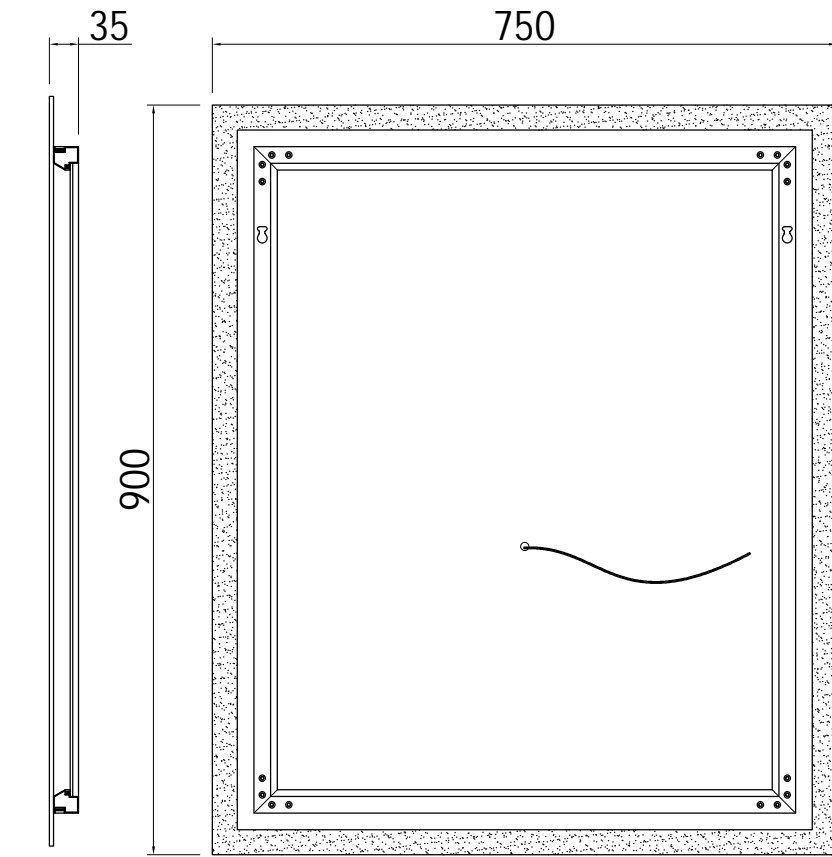

Model: CHR30LEDMR
Size: 750*900*35MM

Modèle:CHR30LEDMR
Taille: 750*900*35MM

Vue de face

Vue de côté

Vue arrière