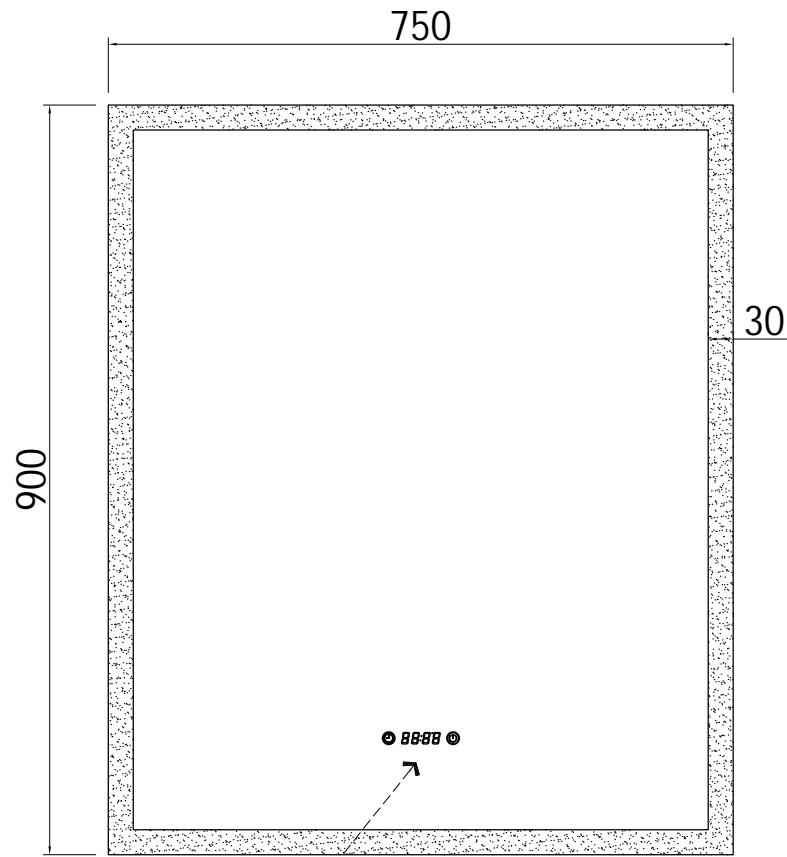

Model: CHR30LEDMR
Size: 750*900*35MM

Modèle:CHR30LEDMR
Taille: 750*900*35MM

Vue de face

Vue de côté

Vue arrière