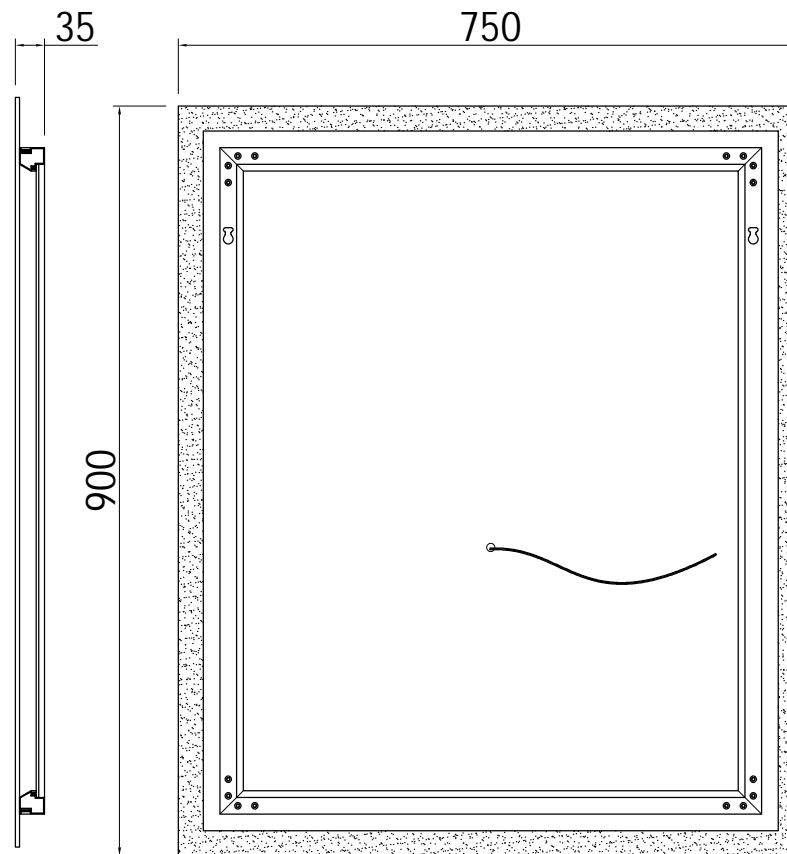

Model: CHR30LEDMR
Size: 750*900*35MM

Modèle:CHR30LEDMR
Taille: 750*900*35MM

Vue de face

Vue de côté

Vue arrière