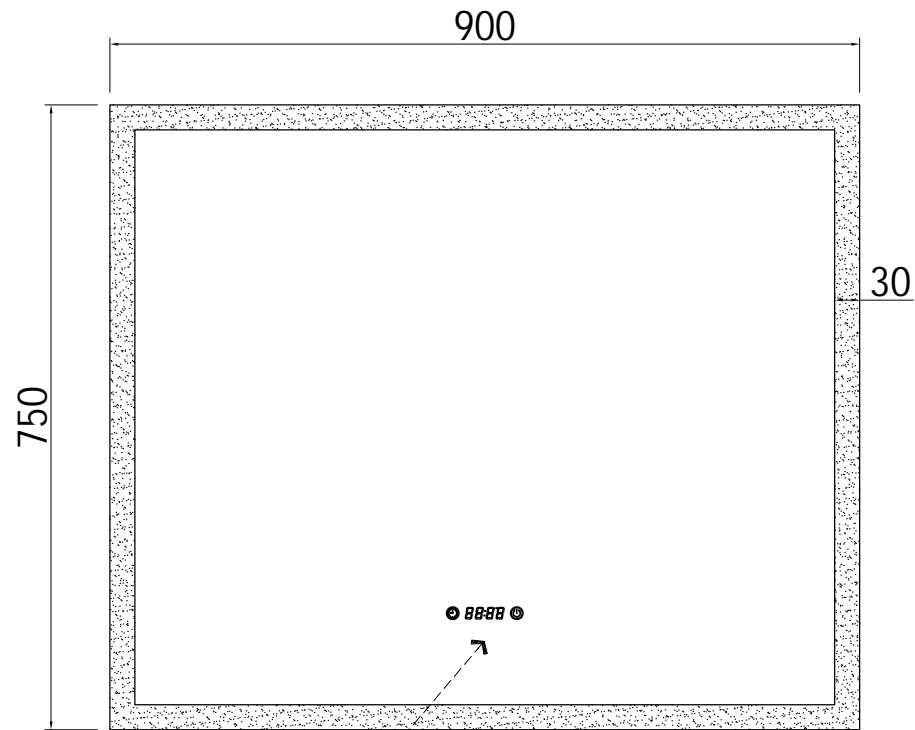

Modèle: CHR36LEDMR
Taille: 900*750*35MM

Vue de face

Vue de côté

Vue arrière