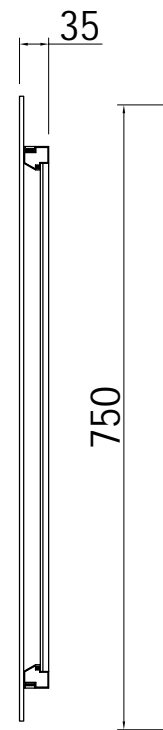

Modèle: CHR36LEDMR
Taille: 900*750*35MM

Vue de face

Vue de côté

Vue arrière