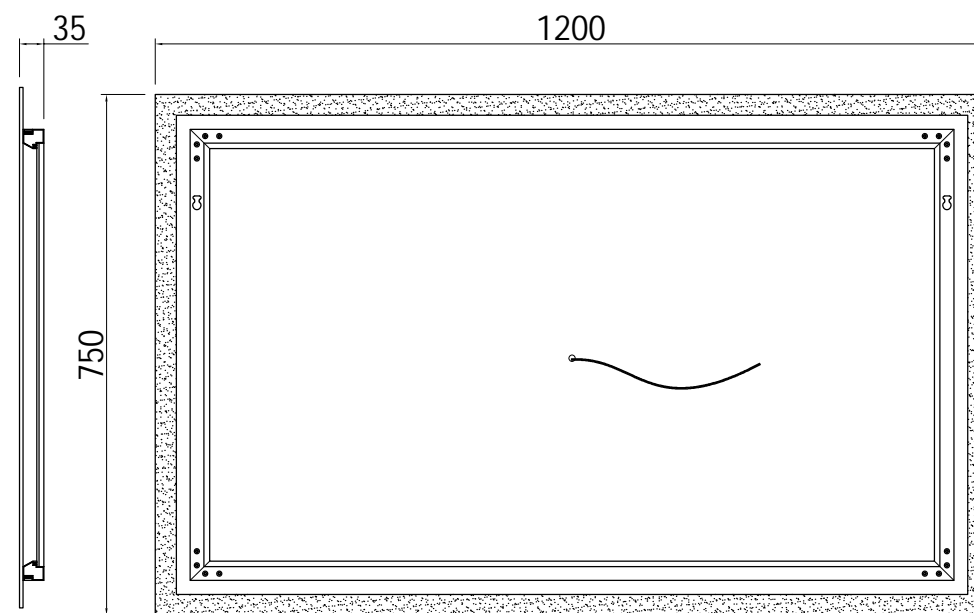

Modèle: CHR48LEDMR
Taille: 1200*750*35MM

Vue de face

Vue de côté

Vue arrière