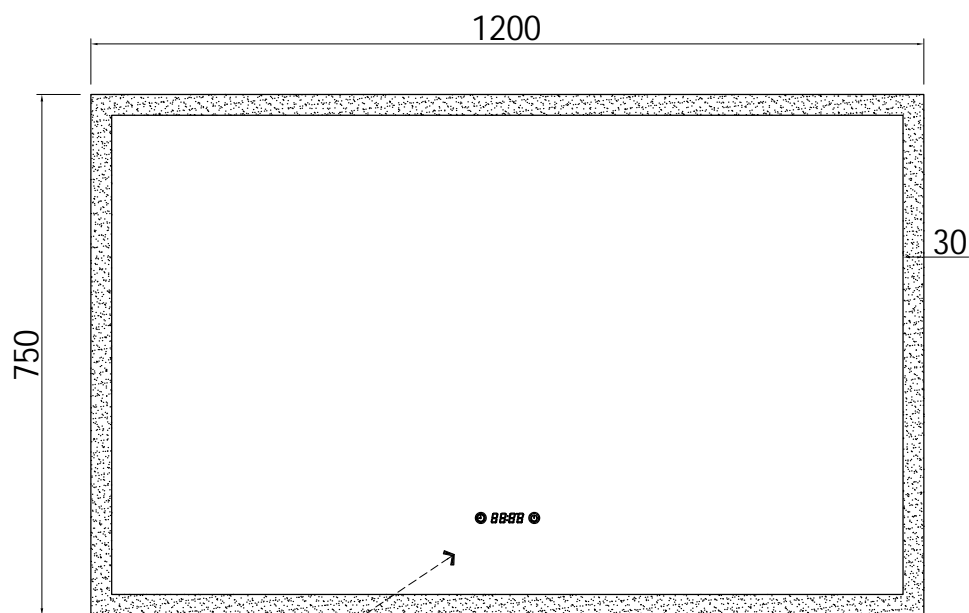

Modèle: CHR48LEDMR
Taille: 1200*750*35MM

Vue de face

Vue de côté

Vue arrière