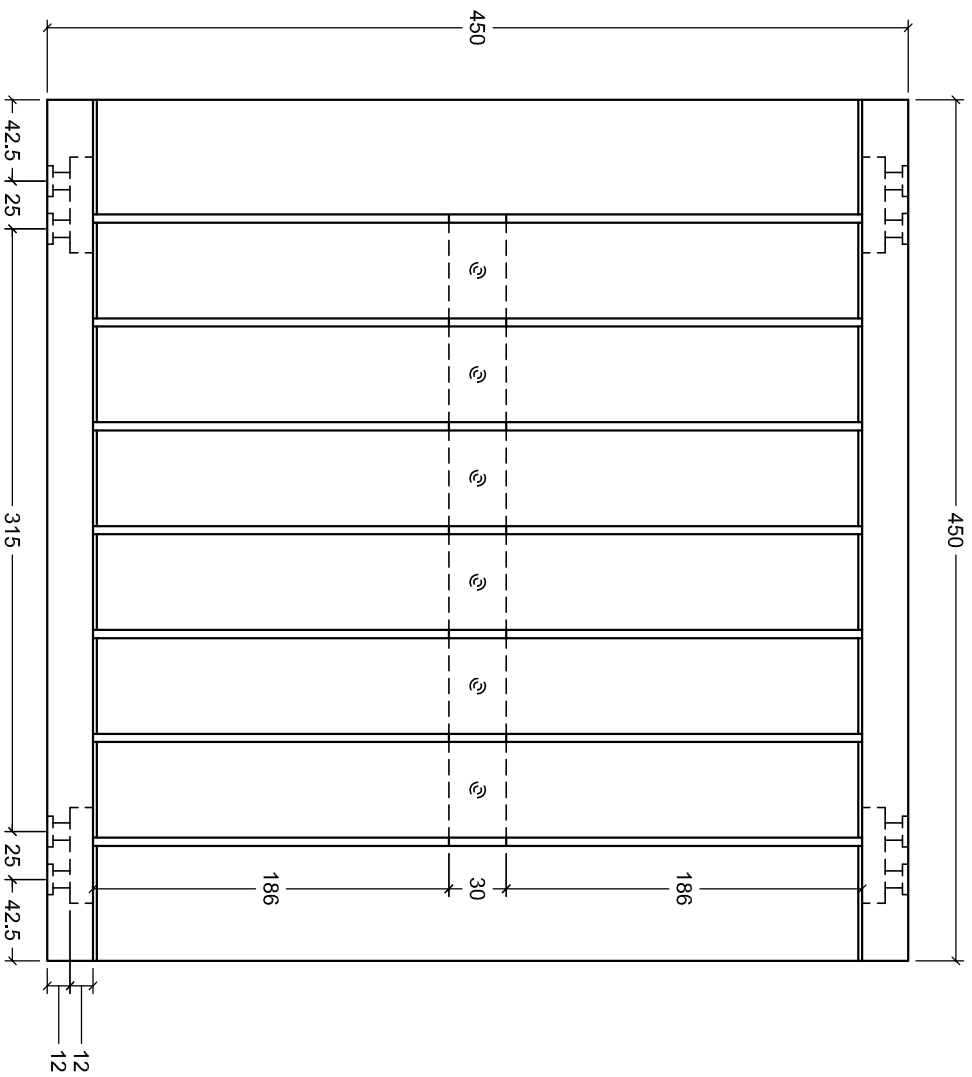

Tên chi tiết	SL	Dày	Rộng	Dài	Khối tích
Diềm dọc	2	24	60	450	0.0013
Diềm ngang	2	24	60	440	0.00127
Nan	6	12	50	426	0.00153
Lk nan	1	12	30	360	0.00013
Chân	4	24	50	420	0.00202
Kiềng chân	2	24	30	422	0.00061
Giằng chân	1	24	30	336	0.00024
Tổng :					<b>0.00709</b>

Product name : Side Table 450x450x500

Scale 1:5

Product code : xxx

Page : 1 /6

Product name :	Side Table 450x450x500	Scale	1:7
Product code :	xxx	Page :	2 / 6

Product name : Side Table 450x450x500

Scale 1 : 4

Product code : XXX

Page : 3 / 6

Product name : Side Table 450x450x500

Scale 1:3

Product code : XXX

Page : 4 / 6

# ASSEMBLY INSTRUCTION

Item	Name	Qty	Description
A	F - Screw 7x50	6	
B	F - bolt 8x15	8	
C	Sleeve nut	8	
D	Allen Key	2	

QTY 1

①

QTY 4

②

QTY 2

③