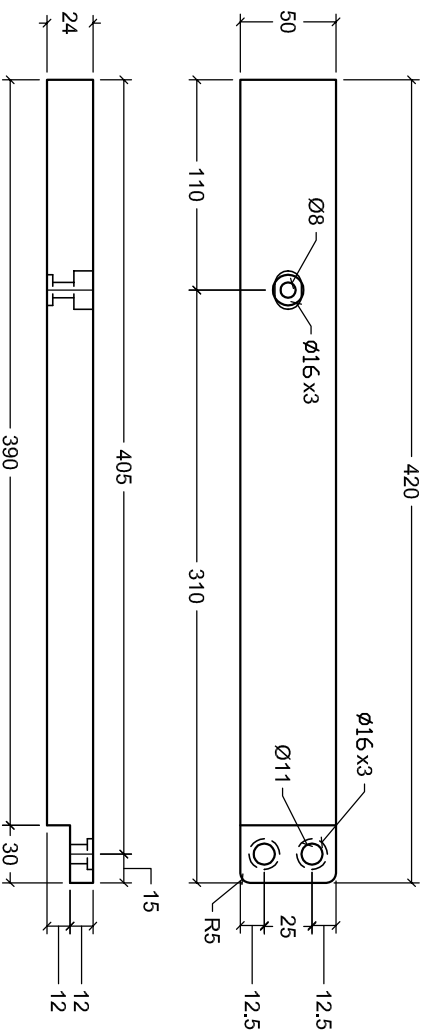

Tên chi tiết	SL	Dày	Rộng	Dài	Khối tích
Diềm dọc	2	24	60	450	0.0013
Diềm ngang	2	24	60	440	0.00127
Nan	6	12	50	426	0.00153
Lk nan	1	12	30	360	0.00013
Chân	4	24	50	420	0.00202
Kiềng chân	2	24	30	422	0.00061
Giằng chân	1	24	30	336	0.00024
Tổng :					<b>0.00709</b>

Product name : Side Table 450x450x500

Scale 1:5

Product code : xxx

Page : 1 /6

Product name :	Side Table 450x450x500	Scale	1:7
Product code :	xxx	Page :	2 / 6

Product name : Side Table 450x450x500

Scale 1 : 4

Product code : XXX

Page : 3 / 6

Product name : Side Table 450x450x500

Scale 1:3

Product code : XXX

Page : 4 / 6

# ASSEMBLY INSTRUCTION

Item	Name	Qty	Description
A	F - Screw 7x50	6	
B	F - bolt 8x15	8	
C	Sleeve nut	8	
D	Allen Key	2	

QTY 1

①

QTY 4

②

QTY 2

③