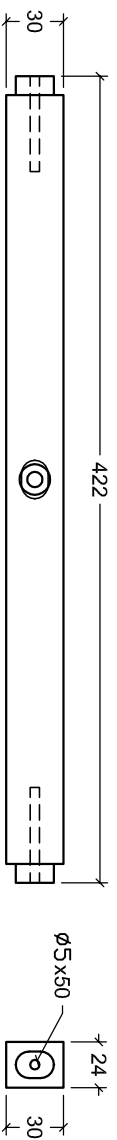

Tên chi tiết	SL	Dày	Rộng	Dài	Khối tích
Diềm dọc	2	24	60	450	0.0013
Diềm ngang	2	24	60	440	0.00127
Nan	6	12	50	426	0.00153
Lk nan	1	12	30	360	0.00013
Chân	4	24	50	420	0.00202
Kiềng chân	2	24	30	422	0.00061
Giằng chân	1	24	30	336	0.00024
Tổng :					<b>0.00709</b>

Product name : Side Table 450x450x500

Scale 1:5

Product code : xxx

Page : 1 /6

Product name :	Side Table 450x450x500	Scale	1:7
Product code :	xxx	Page :	2 / 6

Product name : Side Table 450x450x500

Scale 1 : 4

Product code : XXX

Page : 3 / 6

Product name : Side Table 450x450x500

Scale 1:3

Product code : XXX

Page : 4 / 6

# ASSEMBLY INSTRUCTION

Item	Name	Qty	Description
A	F - Screw 7x50	6	
B	F - bolt 8x15	8	
C	Sleeve nut	8	
D	Allen Key	2	

QTY 1

①

QTY 4

②

QTY 2

③