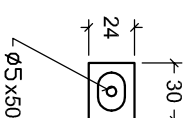

Tên chi tiết	SL	Dày	Rộng	Dài	Khối tích
Diềm dọc	2	24	60	450	0.0013
Diềm ngang	2	24	60	440	0.00127
Nan	6	12	50	426	0.00153
Lk nan	1	12	30	360	0.00013
Chân	4	24	50	420	0.00202
Kiềng chân	2	24	30	422	0.00061
Giằng chân	1	24	30	336	0.00024
Tổng :					<b>0.00709</b>

Product name : Side Table 450x450x500

Scale 1:5

Product code : xxx

Page : 1 /6

Product name :	Side Table 450x450x500	Scale	1:7
Product code :	xxx	Page :	2 / 6

Product name : Side Table 450x450x500

Scale 1 : 4

Product code : XXX

Page : 3 / 6

Product name : Side Table 450x450x500

Scale 1:3

Product code : XXX

Page : 4 / 6

# ASSEMBLY INSTRUCTION

Item	Name	Qty	Description
A	F - Screw 7x50	6	
B	F - bolt 8x15	8	
C	Sleeve nut	8	
D	Allen Key	2	

QTY 1

①

QTY 4

②

QTY 2

③