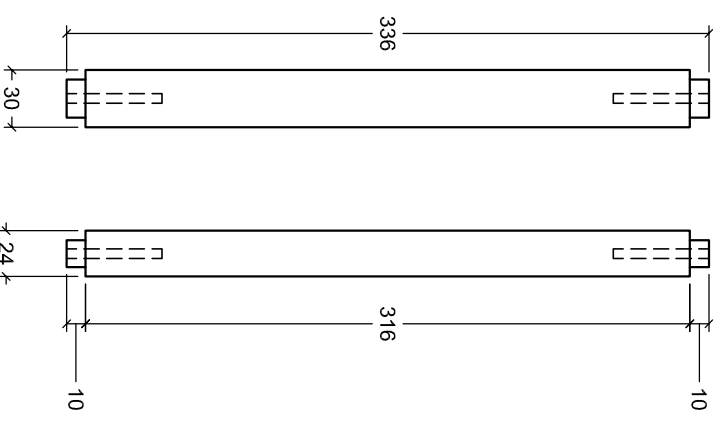

Tên chi tiết	SL	Dày	Rộng	Dài	Khối tích
Diềm dọc	2	24	60	450	0.0013
Diềm ngang	2	24	60	440	0.00127
Nan	6	12	50	426	0.00153
Lk nan	1	12	30	360	0.00013
Chân	4	24	50	420	0.00202
Kiềng chân	2	24	30	422	0.00061
Giằng chân	1	24	30	336	0.00024
Tổng :					<b>0.00709</b>

Product name : Side Table 450x450x500

Scale 1:5

Product code : xxx

Page : 1 /6

Product name :	Side Table 450x450x500	Scale	1:7
Product code :	xxx	Page :	2 / 6

Product name : Side Table 450x450x500

Scale 1 : 4

Product code : XXX

Page : 3 / 6

Product name : Side Table 450x450x500

Scale 1:3

Product code : XXX

Page : 4 / 6

# ASSEMBLY INSTRUCTION

Item	Name	Qty	Description
A	F - Screw 7x50	6	
B	F - bolt 8x15	8	
C	Sleeve nut	8	
D	Allen Key	2	

QTY 1

①

QTY 4

②

QTY 2

③