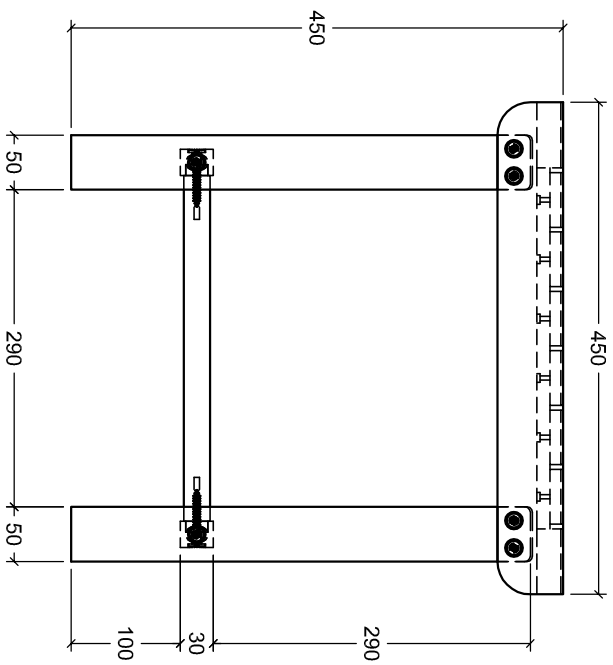

Tên chi tiết	SL	Dày	Rộng	Dài	Khối tích
Diềm dọc	2	24	60	450	0.0013
Diềm ngang	2	24	60	440	0.00127
Nan	6	12	50	426	0.00153
Lk nan	1	12	30	360	0.00013
Chân	4	24	50	420	0.00202
Kiềng chân	2	24	30	422	0.00061
Giằng chân	1	24	30	336	0.00024
Tổng :					<b>0.00709</b>

Product name : Side Table 450x450x500

Scale 1:5

Product code : xxx

Page : 1 /6

Product name :	Side Table 450x450x500	Scale	1:7
Product code :	xxx	Page :	2 / 6

Product name : Side Table 450x450x500

Scale 1 : 4

Product code : XXX

Page : 3 / 6

Product name : Side Table 450x450x500

Scale 1:3

Product code : XXX

Page : 4 / 6

# ASSEMBLY INSTRUCTION

Item	Name	Qty	Description
A	F - Screw 7x50	6	
B	F - bolt 8x15	8	
C	Sleeve nut	8	
D	Allen Key	2	

QTY 1

①

QTY 4

②

QTY 2

③