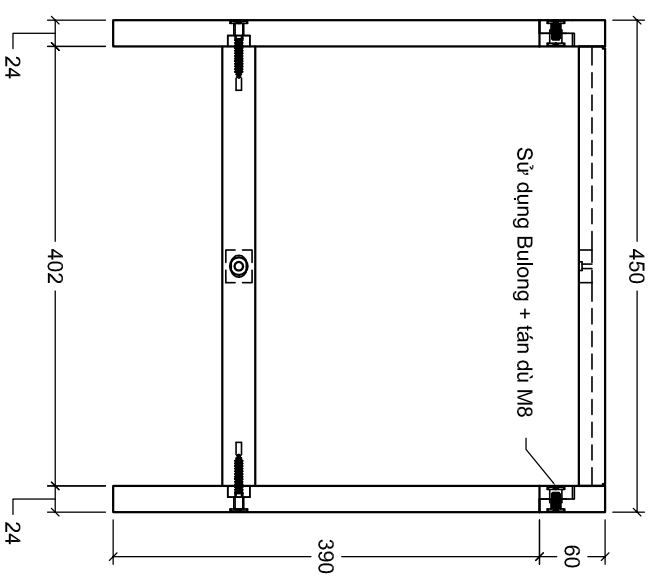

Tên chi tiết	SL	Dày	Rộng	Dài	Khối tích
Diềm dọc	2	24	60	450	0.0013
Diềm ngang	2	24	60	440	0.00127
Nan	6	12	50	426	0.00153
Lk nan	1	12	30	360	0.00013
Chân	4	24	50	420	0.00202
Kiềng chân	2	24	30	422	0.00061
Giằng chân	1	24	30	336	0.00024
Tổng :					<b>0.00709</b>

Product name : Side Table 450x450x500

Scale 1:5

Product code : xxx

Page : 1 /6

Product name :	Side Table 450x450x500	Scale	1:7
Product code :	xxx	Page :	2 / 6

Product name : Side Table 450x450x500

Scale 1 : 4

Product code : XXX

Page : 3 / 6

Product name : Side Table 450x450x500

Scale 1:3

Product code : XXX

Page : 4 / 6

# ASSEMBLY INSTRUCTION

Item	Name	Qty	Description
A	F - Screw 7x50	6	
B	F - bolt 8x15	8	
C	Sleeve nut	8	
D	Allen Key	2	

QTY 1

①

QTY 4

②

QTY 2

③