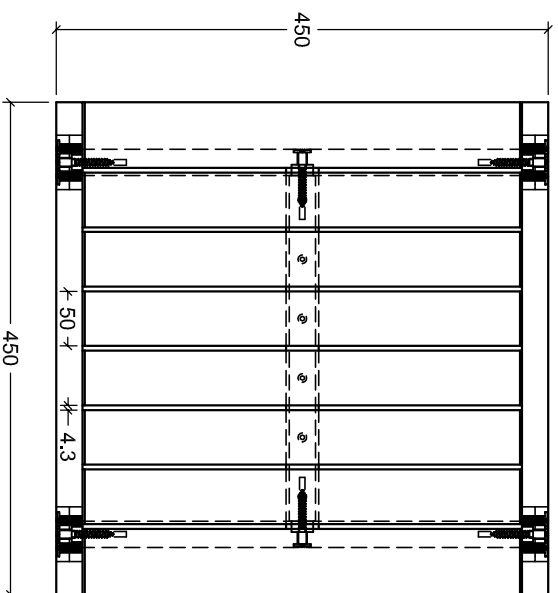

Tên chi tiết	SL	Dày	Rộng	Dài	Khối tích
Diềm dọc	2	24	60	450	0.0013
Diềm ngang	2	24	60	440	0.00127
Nan	6	12	50	426	0.00153
Lk nan	1	12	30	360	0.00013
Chân	4	24	50	420	0.00202
Kiềng chân	2	24	30	422	0.00061
Giằng chân	1	24	30	336	0.00024
Tổng :					<b>0.00709</b>

Product name : Side Table 450x450x500

Scale 1:5

Product code : xxx

Page : 1 /6

Product name :	Side Table 450x450x500	Scale	1:7
Product code :	xxx	Page :	2 / 6

Product name : Side Table 450x450x500

Scale 1 : 4

Product code : XXX

Page : 3 / 6

Product name : Side Table 450x450x500

Scale 1:3

Product code : XXX

Page : 4 / 6

# ASSEMBLY INSTRUCTION

Item	Name	Qty	Description
A	F - Screw 7x50	6	
B	F - bolt 8x15	8	
C	Sleeve nut	8	
D	Allen Key	2	

QTY 1

①

QTY 4

②

QTY 2

③