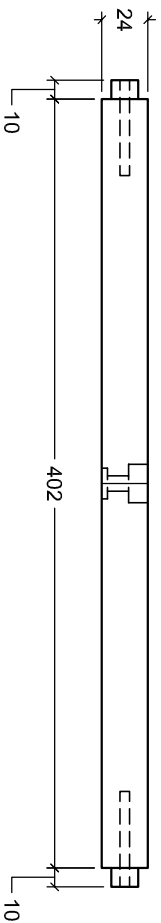

Tên chi tiết	SL	Dày	Rộng	Dài	Khối tích
Diềm dọc	2	24	60	450	0.0013
Diềm ngang	2	24	60	440	0.00127
Nan	6	12	50	426	0.00153
Lk nan	1	12	30	360	0.00013
Chân	4	24	50	420	0.00202
Kiềng chân	2	24	30	422	0.00061
Giằng chân	1	24	30	336	0.00024
Tổng :					<b>0.00709</b>

Product name : Side Table 450x450x500

Scale 1:5

Product code : xxx

Page : 1 /6

Product name :	Side Table 450x450x500	Scale	1:7
Product code :	xxx	Page :	2 / 6

Product name : Side Table 450x450x500

Scale 1 : 4

Product code : XXX

Page : 3 / 6

Product name : Side Table 450x450x500

Scale 1:3

Product code : XXX

Page : 4 / 6

# ASSEMBLY INSTRUCTION

Item	Name	Qty	Description
A	F - Screw 7x50	6	
B	F - bolt 8x15	8	
C	Sleeve nut	8	
D	Allen Key	2	

QTY 1

①

QTY 4

②

QTY 2

③