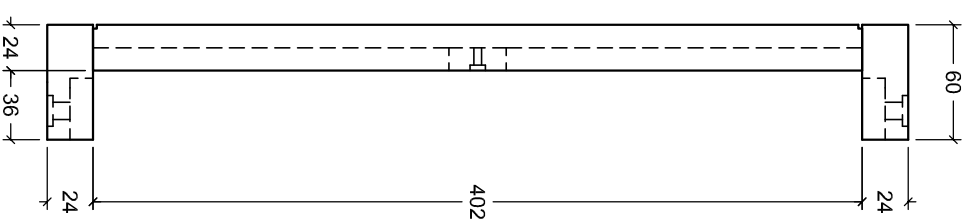

Tên chi tiết	SL	Dày	Rộng	Dài	Khối tích
Diềm dọc	2	24	60	450	0.0013
Diềm ngang	2	24	60	440	0.00127
Nan	6	12	50	426	0.00153
Lk nan	1	12	30	360	0.00013
Chân	4	24	50	420	0.00202
Kiềng chân	2	24	30	422	0.00061
Giằng chân	1	24	30	336	0.00024
Tổng :					<b>0.00709</b>

Product name : Side Table 450x450x500

Scale 1:5

Product code : xxx

Page : 1 /6

Product name :	Side Table 450x450x500	Scale	1:7
Product code :	xxx	Page :	2 / 6

Product name : Side Table 450x450x500

Scale 1 : 4

Product code : XXX

Page : 3 / 6

Product name : Side Table 450x450x500

Scale 1:3

Product code : XXX

Page : 4 / 6

# ASSEMBLY INSTRUCTION

Item	Name	Qty	Description
A	F - Screw 7x50	6	
B	F - bolt 8x15	8	
C	Sleeve nut	8	
D	Allen Key	2	

QTY 1

①

QTY 4

②

QTY 2

③