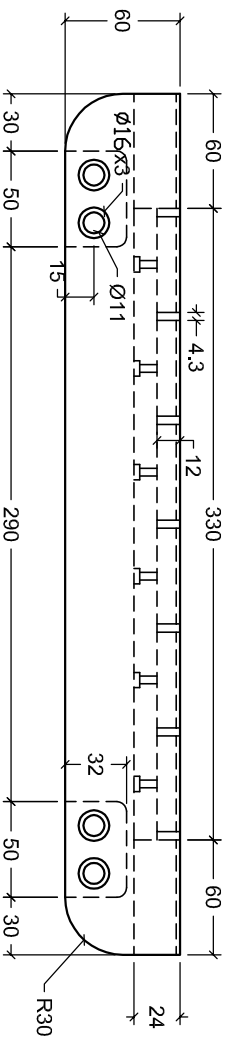

Tên chi tiết	SL	Dày	Rộng	Dài	Khối tích
Diềm dọc	2	24	60	450	0.0013
Diềm ngang	2	24	60	440	0.00127
Nan	6	12	50	426	0.00153
Lk nan	1	12	30	360	0.00013
Chân	4	24	50	420	0.00202
Kiềng chân	2	24	30	422	0.00061
Giằng chân	1	24	30	336	0.00024
Tổng :					<b>0.00709</b>

Product name : Side Table 450x450x500

Scale 1:5

Product code : xxx

Page : 1 /6

Product name :	Side Table 450x450x500	Scale	1:7
Product code :	xxx	Page :	2 / 6

Product name : Side Table 450x450x500

Scale 1 : 4

Product code : XXX

Page : 3 / 6

Product name : Side Table 450x450x500

Scale 1:3

Product code : XXX

Page : 4 / 6

# ASSEMBLY INSTRUCTION

Item	Name	Qty	Description
A	F - Screw 7x50	6	
B	F - bolt 8x15	8	
C	Sleeve nut	8	
D	Allen Key	2	

QTY 1

①

QTY 4

②

QTY 2

③