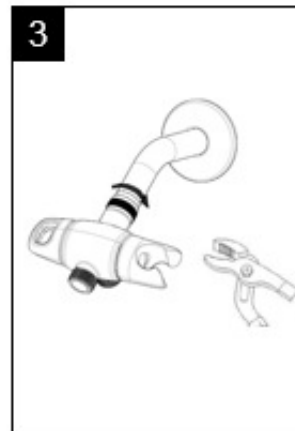

Installation / Installation / Instalación

4-Function Shower Arm Diverter

4-Inverseur de bras de douche à fonctions
Desviador para la ducha de mano con 3 funciones

Tools You Will Need / Outils dont vous aurez besoin / Herramientas necesarias

Pipe Tape

Ruban pour tuyau

Cinta selladora para rosca

Groove Joint Pliers

Pince multiprise

Pinzas ajustables

Need Help? Please email CustomerService@craftxca.com for additional assistance or service.

Besoin d'aide? Veuillez envoyer un e-mail à CustomerService@craftxca.com pour obtenir une assistance ou un service supplémentaire.