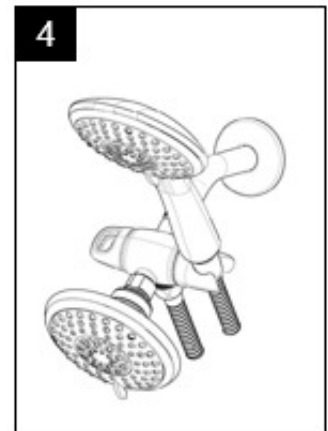

Installation / Installation / Instalación

4-Function Shower Arm Diverter

4-Inverseur de bras de douche à fonctions
Desviador para la ducha de mano con 3 funciones

Tools You Will Need / Outils dont vous aurez besoin / Herramientas necesarias

Pipe Tape

Ruban pour tuyau

Cinta selladora para rosca

Groove Joint Pliers

Pince multiprise

Pinzas ajustables

Need Help? Please email CustomerService@craftxca.com for additional assistance or service.

Besoin d'aide? Veuillez envoyer un e-mail à CustomerService@craftxca.com pour obtenir une assistance ou un service supplémentaire.