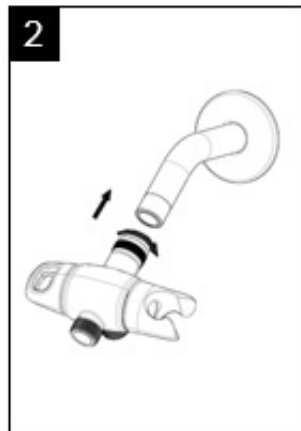

Installation / Installation / Instalación

4-Function Shower Arm Diverter

4-Inverseur de bras de douche à fonctions
Desviador para la ducha de mano con 3 funciones

Tools You Will Need / Outils dont vous aurez besoin / Herramientas necesarias

Pipe Tape

Ruban pour tuyau

Cinta selladora para rosca

Groove Joint Pliers

Pince multiprise

Pinzas ajustables

Need Help? Please email CustomerService@craftxca.com for additional assistance or service.

Besoin d'aide? Veuillez envoyer un e-mail à CustomerService@craftxca.com pour obtenir une assistance ou un service supplémentaire.