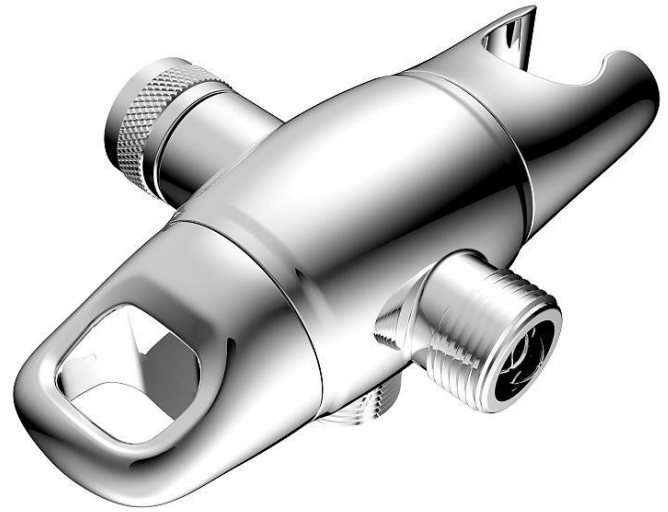

SPECIFICATIONS

FEATURES

- 1/2" -14 NPSM Connection
- Diverter Functions: Showerhead, Handshower, Showerhead and Handshower, Pause
- 100% Factory Pressure Tested

CARACTÉRISTIQUES

- Raccord NPSM 1/2 po-14
- Fonctions de inverseur: pomme de douche, douche à main, pomme de douche et douche à main, pause
- Pression vérifiée en usine- 100%

CARACTERÍSTICAS

- Conexión de 1/2" - 14 NPSM
- Funciones de desviador: cabeza de la ducha, ducha de mano, ducha y ducha de mano, pausa
- Probado en fábrica bajo presión al 100%

APPLICABLE STANDARDS/CODES

Specified model meets or exceeds the following:

NORMES ET CODES APPLICABLES

Le modèle spécifié est conforme aux normes suivantes ou les dépasse:

NORMAS Y ESTÁNDARES APLICABLES

El modelo especificado reúne o sobrepasa las siguientes condiciones

- ASME A112.18.1/CSA B125.1
- IAPMO/cUPC

AVAILABLE FINISHES / FINIS OFFERTS / DISTINTOS ACABADOS:

- Polished Chrome / Chrome poli / Cromo lustrado (CP)
- PVD Brushed Nickel / PVD Nickel brossé / PVD Níquel cepillado (BN)
- Oil Rubbed Bronze / Bronze poncé à l'huile / Bronze lustrado al aceite (ORB)
- PVD Polished Nickel / PVD Nickel poli / PVD Níquel lustrado (PN)

CERTIFICATIONS

- cUPC

CX4FSADIV-CP