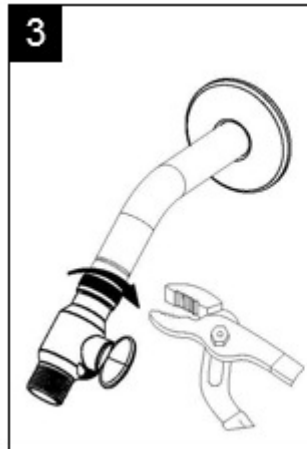

Need Help? Please email CustomerService@craftxca.com for additional assistance or service.

Besoin d'aide? Veuillez envoyer un e-mail à CustomerService@craftxca.com pour obtenir une assistance ou un service supplémentaire.

¿Requiere asistencia? Envíe un correo electrónico a CustomerService@craftxca.com para obtener asistencia o servicio adicional.