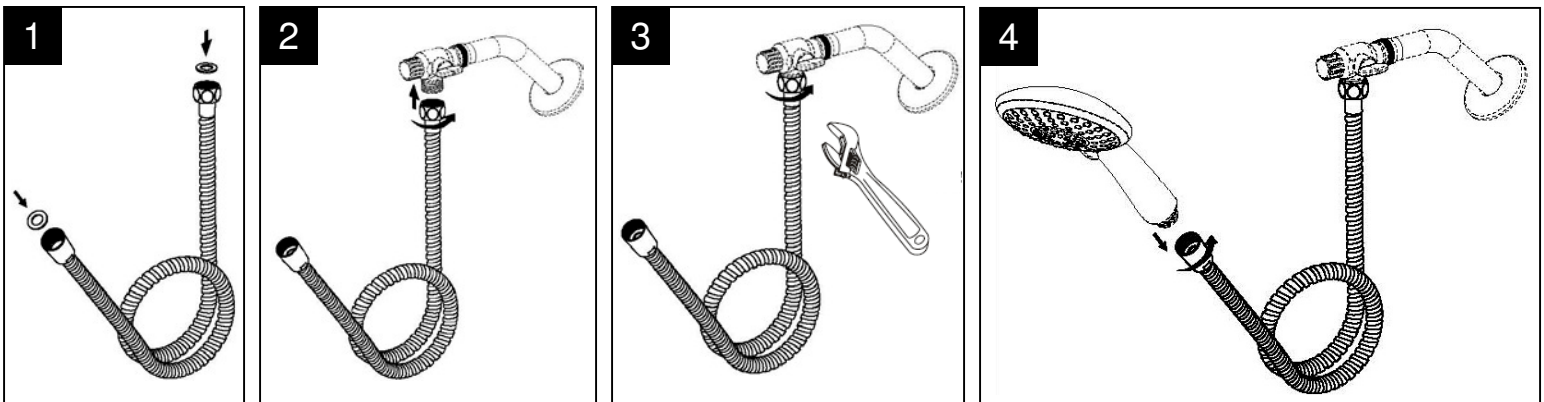

Need Help? Please email CustomerService@craftxca.com for additional assistance or service.

Besoin d'aide? Veuillez envoyer un e-mail à CustomerService@craftxca.com pour obtenir une assistance ou un service supplémentaire.

¿Requiere asistencia? Envíe un correo electrónico a CustomerService@craftxca.com para obtener asistencia o servicio adicional.