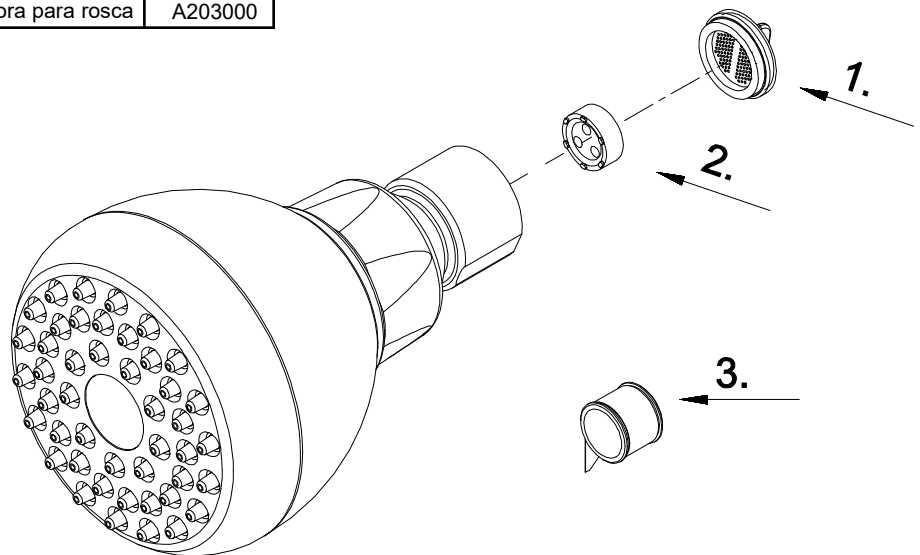

Replacement Parts / Pièces de rechange / Repuestos

No.	Description	Part No.
1	Screen Washer / Tamis et rondelle / Arandela con criba	A112383
2	Flow Restrictor / Réducteur de débit / Limitador de flujo	A112727
3	Pipe Tape / Ruban pour tuyau / Cinta selladora para rosca	A203000

* please indicate finish for these parts