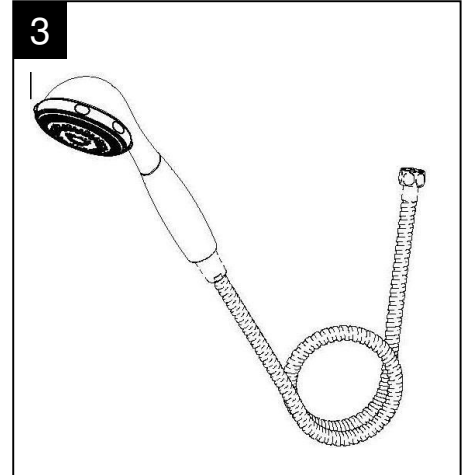

Installation / Installation / Instalación

Need Help? Please email CustomerService@craftxca.com for additional assistance or service.

Besoin d'aide? Veuillez envoyer un e-mail à CustomerService@craftxca.com pour obtenir une assistance ou un service supplémentaire.

¿Requiere asistencia? Envíe un correo electrónico a CustomerService@craftxca.com para obtener asistencia o servicio adicional.