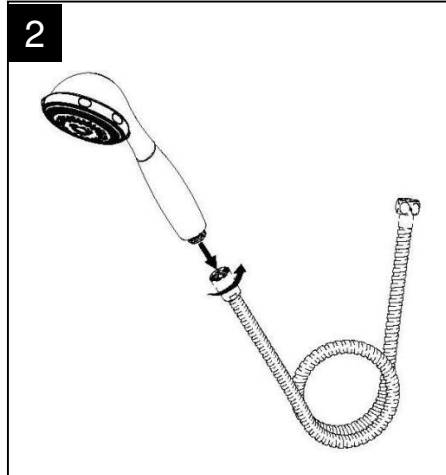

Installation / Installation / Instalación

Need Help? Please email CustomerService@craftxca.com for additional assistance or service.

Besoin d'aide? Veuillez envoyer un e-mail à CustomerService@craftxca.com pour obtenir une assistance ou un service supplémentaire.

¿Requiere asistencia? Envíe un correo electrónico a CustomerService@craftxca.com para obtener asistencia o servicio adicional.