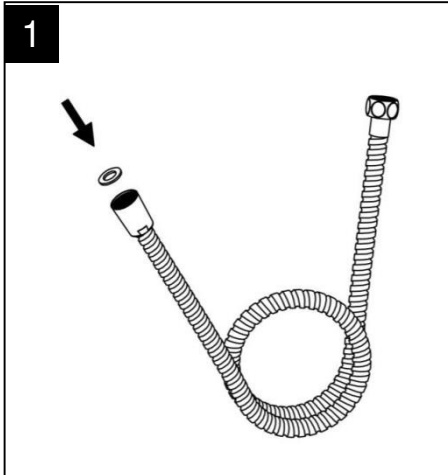

Installation / Installation / Instalación

Need Help? Please email CustomerService@craftxca.com for additional assistance or service.

Besoin d'aide? Veuillez envoyer un e-mail à CustomerService@craftxca.com pour obtenir une assistance ou un service supplémentaire.

¿Requiere asistencia? Envíe un correo electrónico a CustomerService@craftxca.com para obtener asistencia o servicio adicional.