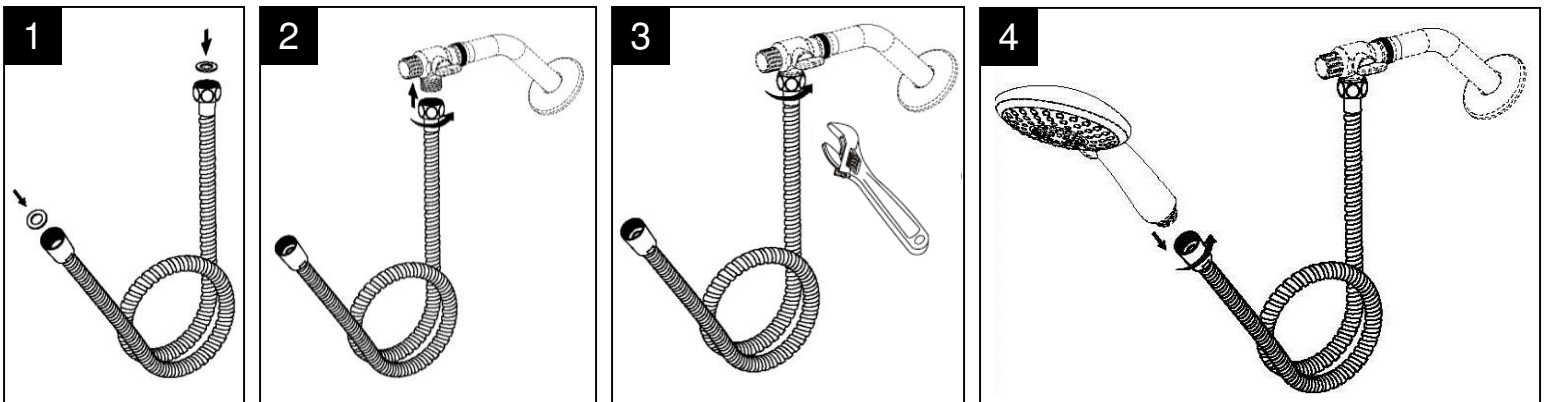

Need Help? Please email CustomerService@craftxca.com for additional assistance or service.

Besoin d'aide? Veuillez envoyer un e-mail à CustomerService@craftxca.com pour obtenir une assistance ou un service supplémentaire.

¿Requiere asistencia? Envíe un correo electrónico a CustomerService@craftxca.com para obtener asistencia o servicio adicional.