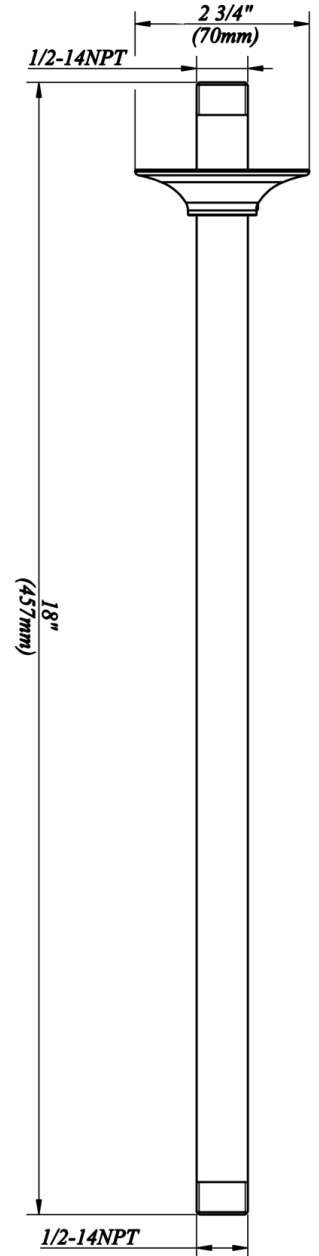

SPECIFICATIONS

FEATURES

- 1/2" -14 NPT Connection
- Stainless Steel Shower Arm & Flange
- Durable, Heavy-Duty Stainless Steel Construction

CARACTÉRISTIQUES

- Raccord NPT 1/2 po-14
- Bras et bride de douche en acier inoxydable
- Construction en acier inoxydable durable et robuste

CARACTERÍSTICAS

- Conexión de 1/2" - 14 NPT
- Brazo y brida de ducha de acero inoxidable
- Construcción duradera de acero inoxidable resistente

APPLICABLE STANDARDS/CODES

Specified model meets or exceeds the following:

NORMES ET CODES APPLICABLES

Le modèle spécifié est conforme aux normes suivantes ou les dépasse:

NORMAS Y ESTÁNDARES APLICABLES

El modelo especificado reúne o sobrepasa las siguientes condiciones

- ASME A112.18.1/CSA B125.1
- IAPMO/cUPC

CXCM18SA-CP

AVAILABLE FINISHES / FINIS OFFERTS / DISTINTOS ACABADOS:

- Polished Chrome / Chrome poli / Cromo lustrado (CP)
- PVD Brushed Nickel / PVD Nickel brossé / PVD Níquel cepillado (BN)
- Oil Rubbed Bronze / Bronze poncé á l'huile / Bronze lustrado al aceite (ORB)

CERTIFICATIONS

- cUPC