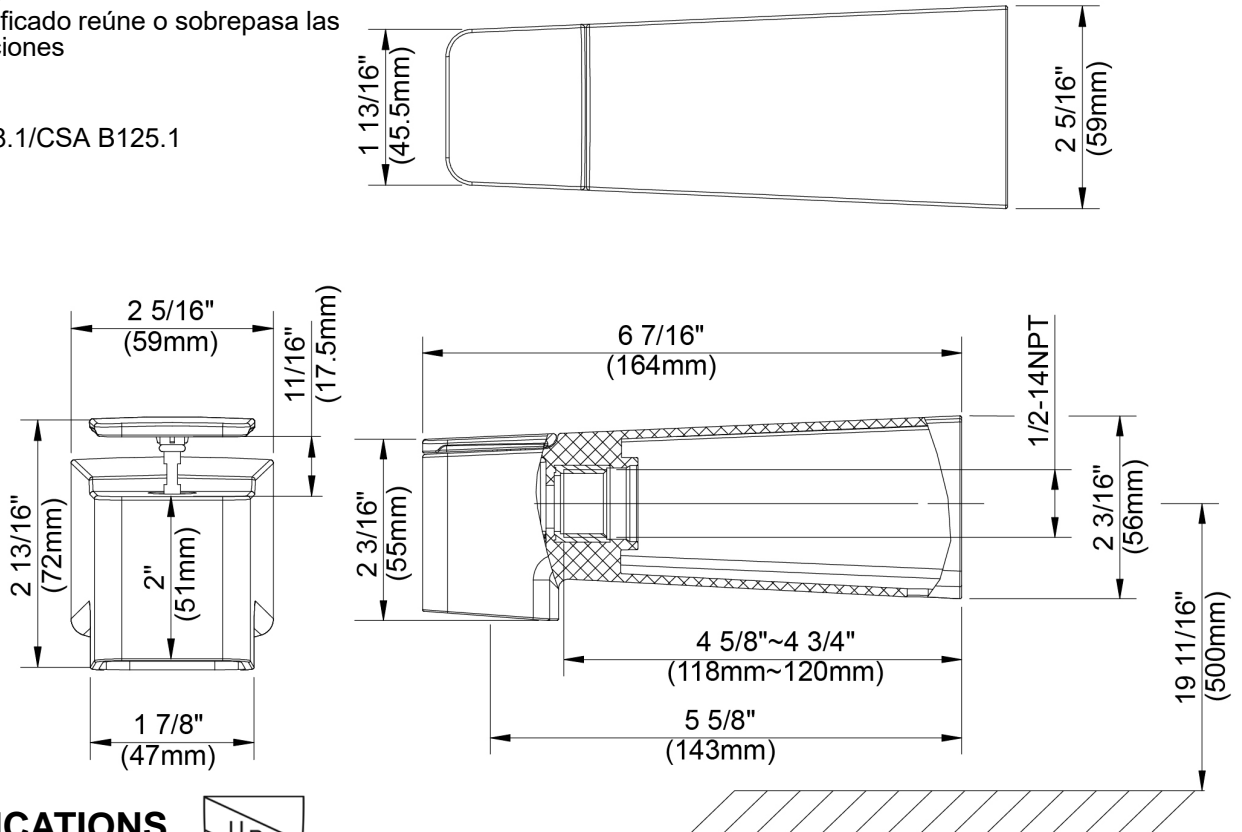

AVAILABLE FINISHES / FINIS OFFERTS / DISTINTOS ACABADOS:

- Polished Chrome / Chrome poli / Cromo lustrado (CP)
- PVD Brushed Nickel / PVD Nickel brossé / PVD Niquel cepillado (BN)
- Matte Black / Noir Mat / Negro Mate (BLM)