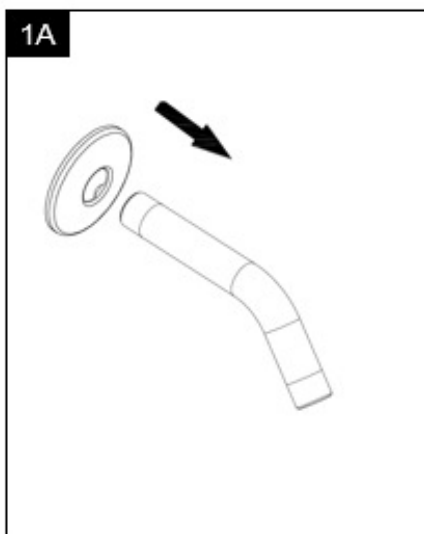

Installation / Installation / Instalación

6" Shower Arm & Flange

Bras de douche et colle de douche de 6 po
Brazo de ducha y brida de ducha de 6"

Tools You Will Need / Outils dont vous aurez besoin / Herramientas necesarias

Pipe Tape

Ruban pour tuyau

Cinta selladora para rosca

Installation / Installation / Instalación

Replacement Parts / Pièces de rechange / Repuestos

No.	Description	Part No.
1	Shower Arm Flange / Bride de bras de douche / Brida para la brazo de la ducha	RP38122*
2	Shower Arm / Bras de douche / Brazo de la ducha	RP38123*