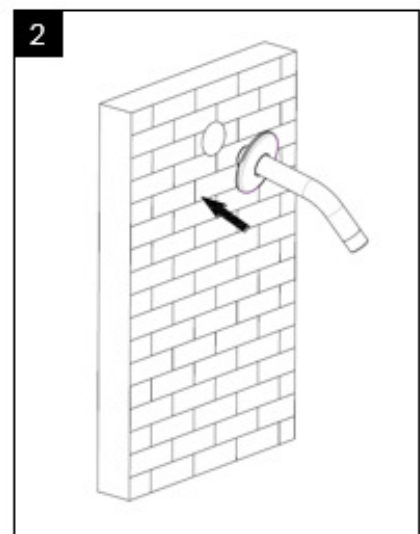

Installation / Installation / Instalación

6" Shower Arm & Flange

Bras de douche et colle de douche de 6 po
Brazo de ducha y brida de ducha de 6"

Tools You Will Need / Outils dont vous aurez besoin / Herramientas necesarias

Pipe Tape

Ruban pour tuyau

Cinta selladora para rosca

Installation / Installation / Instalación

Replacement Parts / Pièces de rechange / Repuestos

No.	Description	Part No.
1	Shower Arm Flange / Bride de bras de douche / Brida para la brazo de la ducha	RP38122*
2	Shower Arm / Bras de douche / Brazo de la ducha	RP38123*