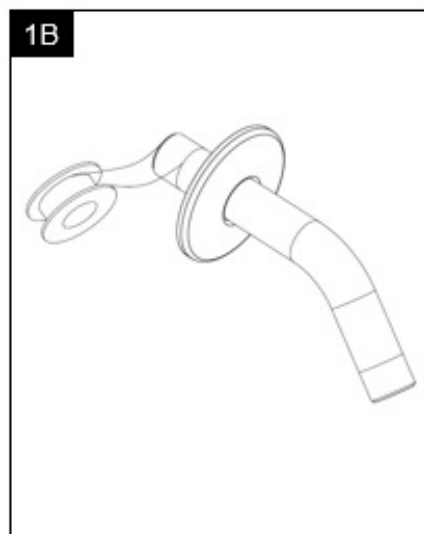

Installation / Installation / Instalación

6" Shower Arm & Flange

Bras de douche et colle de douche de 6 po
Brazo de ducha y brida de ducha de 6"

Tools You Will Need / Outils dont vous aurez besoin / Herramientas necesarias

Pipe Tape

Ruban pour tuyau

Cinta selladora para rosca

Installation / Installation / Instalación

Replacement Parts / Pièces de rechange / Repuestos

No.	Description	Part No.
1	Shower Arm Flange / Bride de bras de douche / Brida para la brazo de la ducha	RP38122*
2	Shower Arm / Bras de douche / Brazo de la ducha	RP38123*