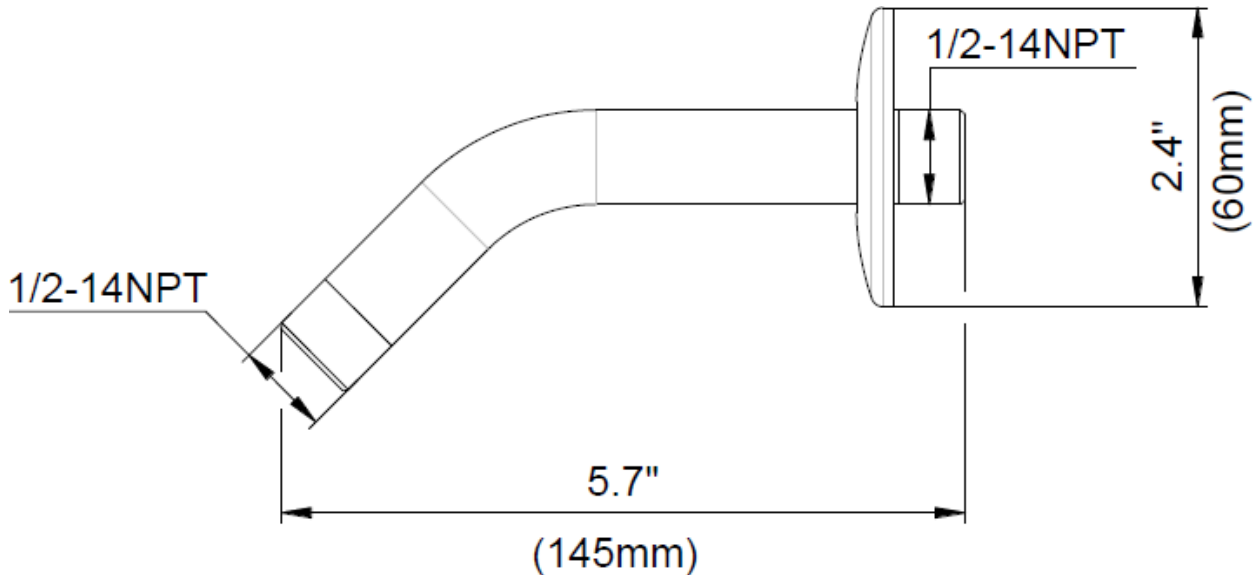

CERTIFICATIONS

- cUPC