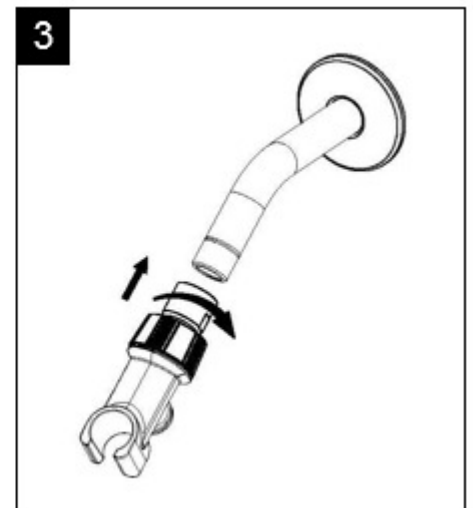

Clé à molette

Llave ajustable

Pipe Tape

Ruban pour tuyau

Cinta selladora para rosca

Need Help? Please email CustomerService@craftxca.com for additional assistance or service.

Besoin d'aide? Veuillez envoyer un e-mail à CustomerService@craftxca.com pour obtenir une assistance ou un service supplémentaire.