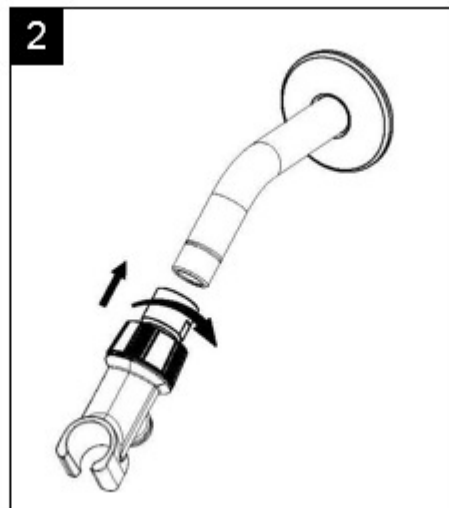

Installation / Installation / Instalación

Handheld Shower Bracket

Support de douche à main
Tubo para ducha de mano

Tools You Will Need / Outils dont vous aurez besoin / Herramientas necesarias

Adjustable Wrench

Clé à molette

Llave ajustable

Pipe Tape

Ruban pour tuyau

Cinta selladora para rosca

Need Help? Please email CustomerService@craftxca.com for additional assistance or service.

Besoin d'aide? Veuillez envoyer un e-mail à CustomerService@craftxca.com pour obtenir une assistance ou un service supplémentaire.