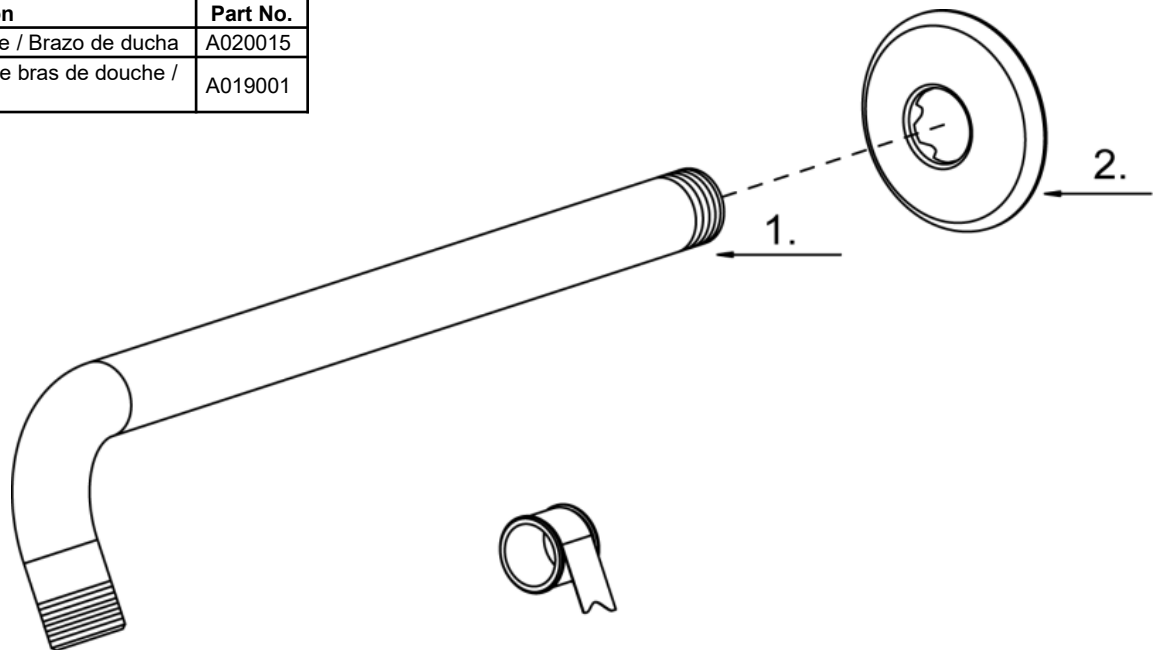

Installation / Installation / Instalación

12" Right Angle Shower Arm

Bras de douche en angle droit 12 po
Brazo de regadera de 90 grados de 12"

Tools You Will Need / Outils dont vous aurez besoin / Herramientas necesarias

Pinzas ajustables

INSTALLATION TIPS

- The manufacturer suggests using a locally licensed plumber for installation.
- Cover your drain to avoid losing parts.

CONSIGNES DE INSTALLATION

- Le fabricant suggère de confier l'installation à un plombier qualifié pour exercer dans cette région.
- Couvrir le drain pour ne pas perdre des pièces.

CONSEJOS DE INSTALACIÓN

- El fabricante sugiere usar los servicios de un plomero local autorizado para la instalación.
- Tape la boca del desagüe para prevenir la pérdida de piezas pequeñas.

Installation / Installation / Instalación

Replacement Parts / Pièces de rechange / Repuestos

No.	Description	Part No.
1	Shower Arm / Bras de douche / Brazo de ducha	A020015
2	Shower Arm Flange / Bride de bras de douche / Brida del brazo de la ducha	A019001