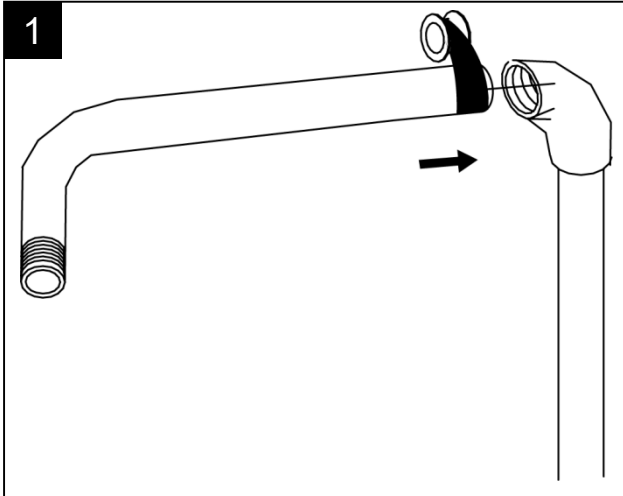

Installation / Installation / Instalación

12" Right Angle Shower Arm

Bras de douche en angle droit 12 po
Brazo de regadera de 90 grados de 12"

Tools You Will Need / Outils dont vous aurez besoin / Herramientas necesarias

Pinzas ajustables

INSTALLATION TIPS

- The manufacturer suggests using a locally licensed plumber for installation.
- Cover your drain to avoid losing parts.

CONSIGNES DE INSTALLATION

- Le fabricant suggère de confier l'installation à un plombier qualifié pour exercer dans cette région.
- Couvrir le drain pour ne pas perdre des pièces.

CONSEJOS DE INSTALACIÓN

- El fabricante sugiere usar los servicios de un plomero local autorizado para la instalación.
- Tape la boca del desagüe para prevenir la pérdida de piezas pequeñas.

Installation / Installation / Instalación

Replacement Parts / Pièces de rechange / Repuestos

No.	Description	Part No.
1	Shower Arm / Bras de douche / Brazo de ducha	A020015
2	Shower Arm Flange / Bride de bras de douche / Brida del brazo de la ducha	A019001