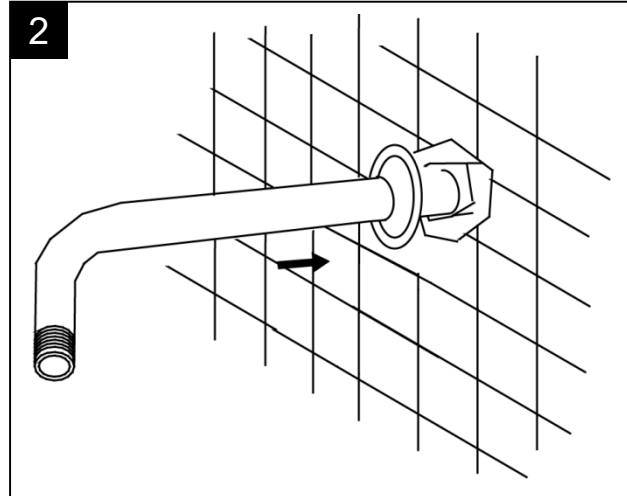

Installation / Installation / Instalación

12" Right Angle Shower Arm

Bras de douche en angle droit 12 po
Brazo de regadera de 90 grados de 12"

Tools You Will Need / Outils dont vous aurez besoin / Herramientas necesarias

Pinzas ajustables

INSTALLATION TIPS

- The manufacturer suggests using a locally licensed plumber for installation.
- Cover your drain to avoid losing parts.

CONSIGNES DE INSTALLATION

- Le fabricant suggère de confier l'installation à un plombier qualifié pour exercer dans cette région.
- Couvrir le drain pour ne pas perdre des pièces.

CONSEJOS DE INSTALACIÓN

- El fabricante sugiere usar los servicios de un plomero local autorizado para la instalación.
- Tape la boca del desagüe para prevenir la pérdida de piezas pequeñas.

Installation / Installation / Instalación

Replacement Parts / Pièces de rechange / Repuestos

No.	Description	Part No.
1	Shower Arm / Bras de douche / Brazo de ducha	A020015
2	Shower Arm Flange / Bride de bras de douche / Brida del brazo de la ducha	A019001