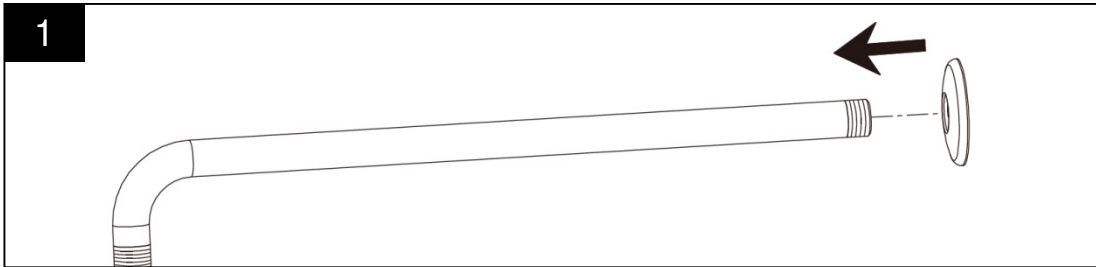

Installation / Installation / Instalación