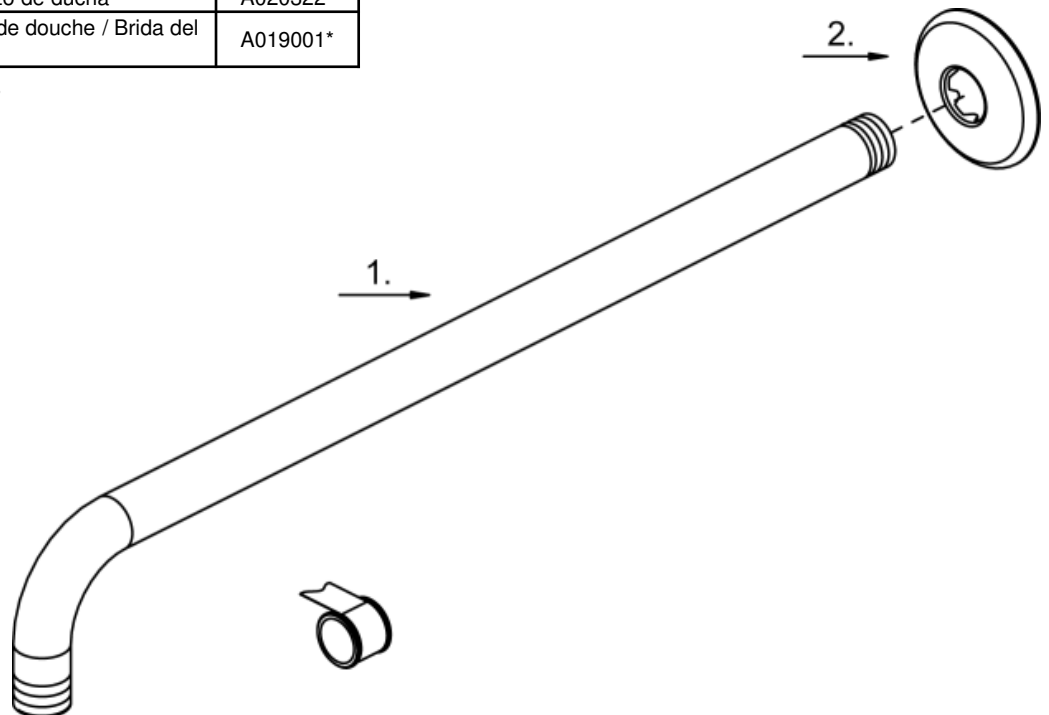

Replacement Parts / Pièces de rechange / Repuestos

No.	Description	Part No.
1	Shower Arm / Bras de douche / Brazo de ducha	A020322*
2	Shower Arm Flange / Bride de bras de douche / Brida del brazo de la ducha	A019001*

* please indicate finish for these parts