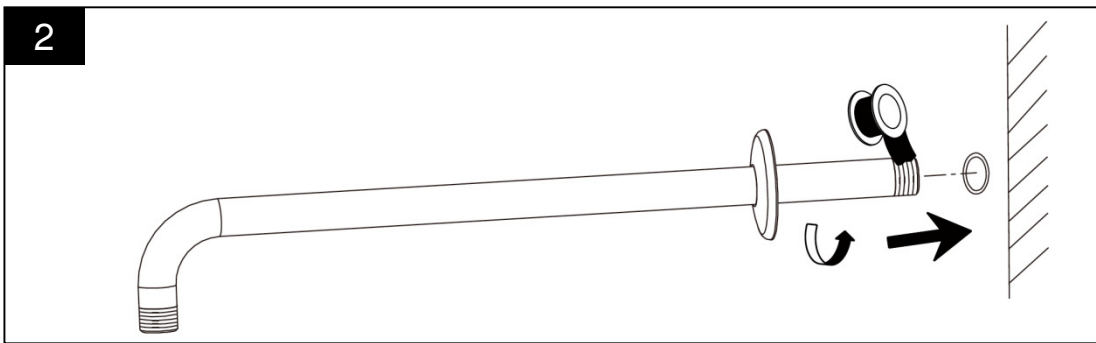

Installation / Installation / Instalación