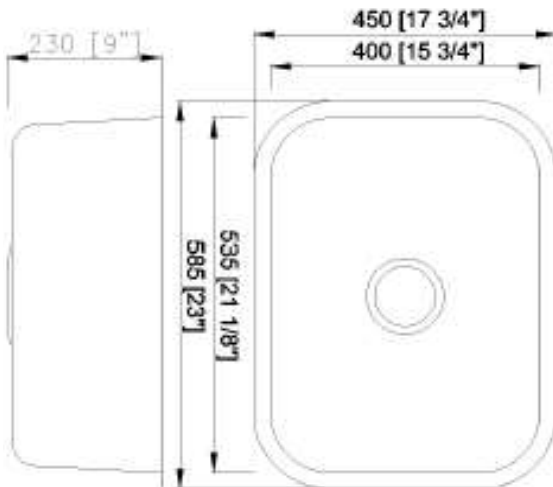

craftx

Stainless Steel Single Bowl Undermount Kitchen Sink
Éviers simples encastrés en acier inoxydable

CXUS771

Size/ Dimension: 23" x 17 3/4"

Bowl Depth/ Profondeur: 9"

Gauge/ Calibre: 18

Minimum Cabinet Size/ Grandeur minimale du meuble: 24"

Shipping Weight/ Poids D'expédition : 16 lbs

Brushed Satin Finish

PROD CODE: MLUS771R

www.craftxca.com

Limited Lifetime Sink Warranty
Garantie Limitée à vie de L'évier
Made in Malaysia/Fabriqué en Malaysia

Shipping Weight/ Poids D'expédition : 16 lbs

PROD CODE: MLUS771R

www.craftxca.com

Limited Lifetime Sink Warranty
Garantie Limitée à vie de L'évier
Made in Malaysia/Fabriqué en Malaysia