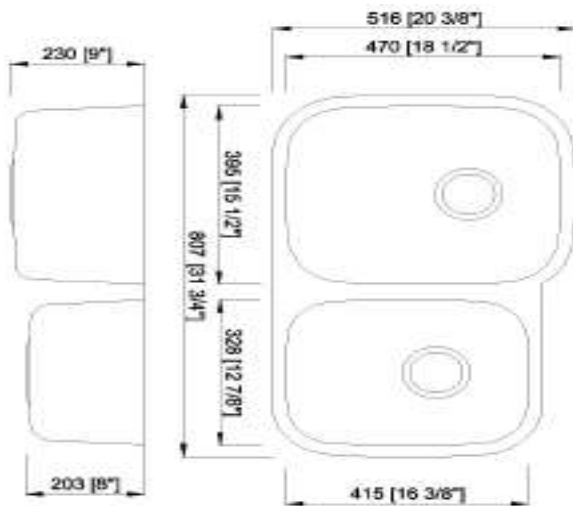

craftx

Stainless Steel Double Bowl Undermount Sink
Éviers doubles encastrés en acier inoxydable

CXUD772

Size/ Dimension: 31 3/4" x 20 3/8"

Bowl Depth/ Profondeur: 9"

Gauge/ Calibre: 18

Minimum Cabinet Size/ Grandeur minimale du meuble: 36"

Shipping Weight/ Poids D'expédition : 22 lbs

Brushed Satin Finish

PROD CODE: MLUD772R

www.craftxca.com

Limited Lifetime Sink Warranty

Garantie Limitée à vie de L'évier

Made in Malaysia/Fabriqu  en Malaysia

craftx

Stainless Steel Double Bowl Undermount Sink
 viers doubles encastr s en acier inoxydable

CXUD772

Size/ Dimension: 31 3/4" x 20 3/8"

Bowl Depth/ Profondeur: 9"

Gauge/ Calibre: 18

Minimum Cabinet Size/ Grandeur minimale du meuble: 36"

Shipping Weight/ Poids D'exp dition : 22 lbs

PROD CODE: MLUD772R

www.craftxca.com

Limited Lifetime Sink Warranty

Garantie Limit e   vie de L vier

Made in Malaysia/Fabriqu  en Malaysia