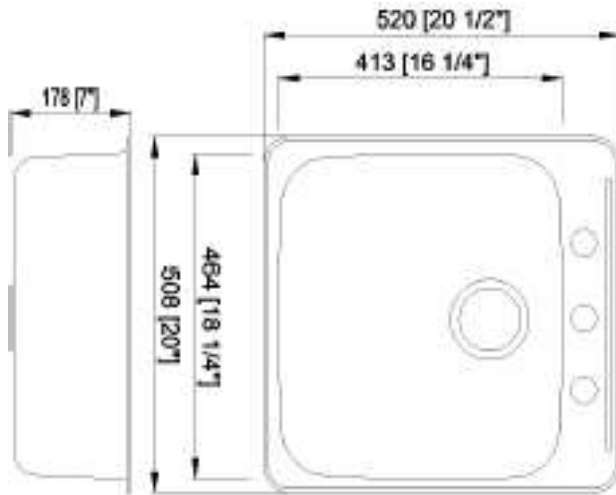

craftx

Stainless Steel Single Bowl Topmount Sink
Éviers simples sur comptoir

CXTS2007-3

Size/ Dimension: 20 1/2" x 20"
Bowl Depth/ Profondeur: 7"
Gauge/ Calibre: 20
Shipping Weight/ Poids D'expédition : 10 lbs

Three Hole /Trois trous
Brushed Satin Finish

PROD CODE:ML2020-7-20-3R

8 43637 00214 2

www.craftxca.com

Limited Lifetime Sink Warranty
Garantie Limitée à vie de L'évier
Made in Malaysia/Fabriqu  en Malaysia

craftx

Stainless Steel Single Bowl Topmount Sink
 viers simples sur comptoir

CXTS2007-3

Size/ Dimension: 20 1/2" x 20"
Bowl Depth/ Profondeur: 7"
Gauge/ Calibre: 20
Shipping Weight/ Poids D'exp dition : 10 lbs