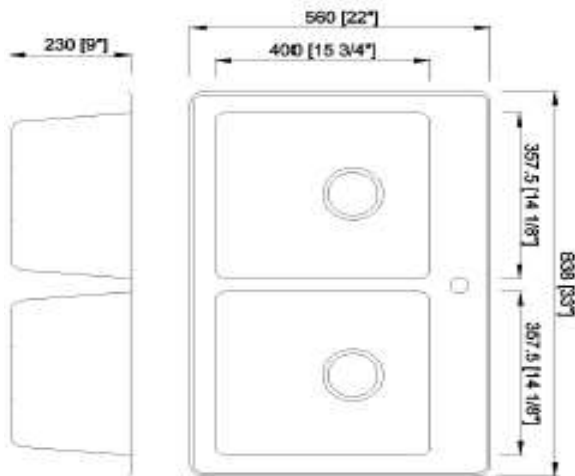

craftx

Stainless Steel Double Bowl Topmount Sink
Évier à montage sur le dessus à deux cuves en acier inoxydable

CXTDR3322-1

Size/ Dimension: 33" x 22"
Bowl Depth/ Profondeur: 9"
Gauge/ Calibre: 18
Shipping Weight/ Poids D'expédition : 22 lbs

One Hole /Un trou
Brushed Satin Finish

PROD CODE:ML3322-R20-D-1H

www.craftxca.com

Limited Lifetime Sink Warranty
Garantie Limitée à vie de L'évier
Made in Malaysia/Fabriqu  en Malaysia

craftx

Stainless Steel Double Bowl Topmount Sink
 vier   montage sur le dessus   deux cuves en acier inoxydable

CXTDR3322-1

Size/ Dimension: 33" x 22"
Bowl Depth/ Profondeur: 9"
Gauge/ Calibre: 18
Shipping Weight/ Poids D'expédition : 22 lbs

PROD CODE:ML3322-R20-D-1H

www.craftxca.com

Limited Lifetime Sink Warranty
Garantie Limit e   vie de L evier
Made in Malaysia/Fabriqu  en Malaysia