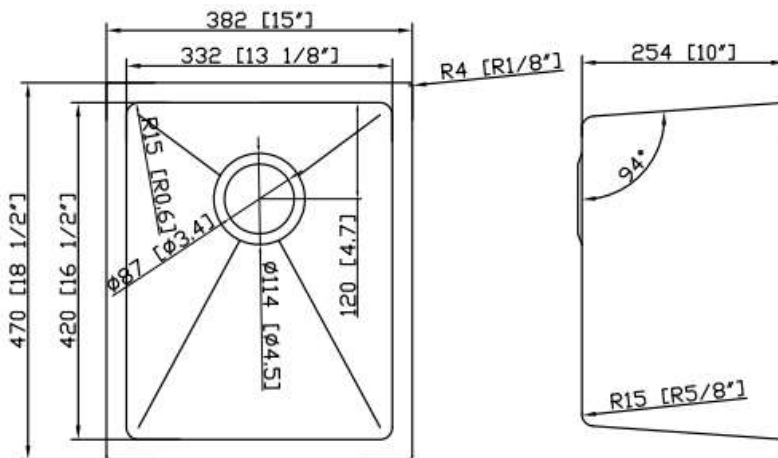

craftx

Near Zero Radius Single Bowl Under-Mount Kitchen Sink

Bol unique à rayon proche de zéro
Évier de cuisine sous montage

CXZS883

Size/ Dimension: 15" x 18 1/2"

Bowl Depth/ Profondeur: 10"

Gauge/ Calibre: 16

Minimum Cabinet Size/ Grandeur minimale du meuble: 36"

Shipping Weight/ Poids D'expédition :

Brushed Satin Finish

PROD CODE: LXZS883R

www.craftxca.com

Limited Lifetime Sink Warranty
Garantie Limitée à vie de L'évier
Made in Malaysia/Fabriqu  en Malaysia

craftx

Near Zero Radius Single Bowl Under-Mount Kitchen Sink

Bol unique à rayon proche de z ro
 vier de cuisine sous montage

CXZS883

Size/ Dimension: 15" x 18 1/2"

Bowl Depth/ Profondeur: 10"

Gauge/ Calibre: 16

Minimum Cabinet Size/ Grandeur minimale du meuble: 36"

Shipping Weight/ Poids D'exp dition :

PROD CODE: LXZS883R

www.craftxca.com

Limited Lifetime Sink Warranty
Garantie Limit e   vie de L vier
Made in Malaysia/Fabriqu  en Malaysia