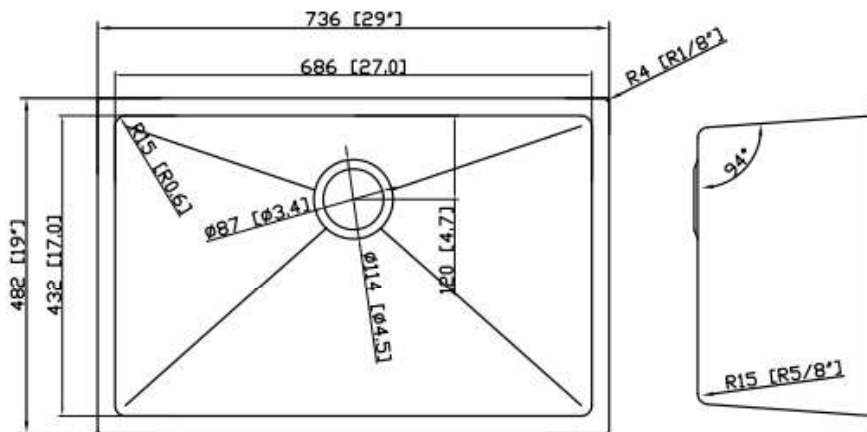

craftx

Near Zero Radius Single Bowl
Under-Mount Kitchen Sink
Bol unique à rayon proche de zéro
Évier de cuisine sous montage

CXZS882

Size/ Dimension: 29" x 19"
Bowl Depth/ Profondeur: 10"
Gauge/ Calibre: 16
Minimum Cabinet Size/ Grandeur minimale du meuble: 36"
Shipping Weight/ Poids D'expédition :

CXZS882

Size/ Dimension: 29" x 19"
Bowl Depth/ Profondeur: 10"
Gauge/ Calibre: 16
Minimum Cabinet Size/ Grandeur minimale du meuble: 36"
Shipping Weight/ Poids D'exp dition :

PROD CODE: LXZS882R

www.craftxca.com