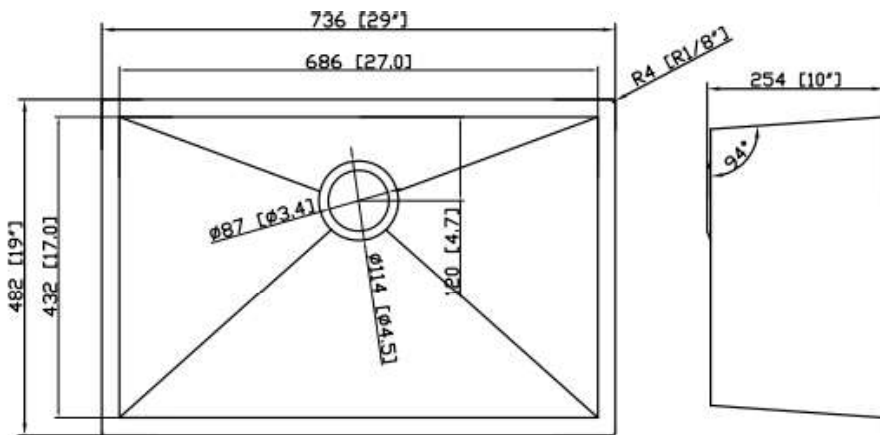

## CXZS772

Size/ Dimension: 29" x 19"  
Bowl Depth/ Profondeur: 10"  
Gauge/ Calibre: 16  
Minimum Cabinet Size/ Grandeur minimale du meuble: 36"  
Shipping Weight/ Poids D'expédition :

Brushed Satin Finish

# craftx

Zero Radius Single Bowl  
Under-Mount Kitchen Sink  
Bol simple à rayon z ro  vier de cuisine sous  
montage

## CXZS772

Size/ Dimension: 29" x 19"  
Bowl Depth/ Profondeur: 10"  
Gauge/ Calibre: 16  
Minimum Cabinet Size/ Grandeur minimale du meuble: 36"  
Shipping Weight/ Poids D'expédition :

PROD CODE: LXZS772R