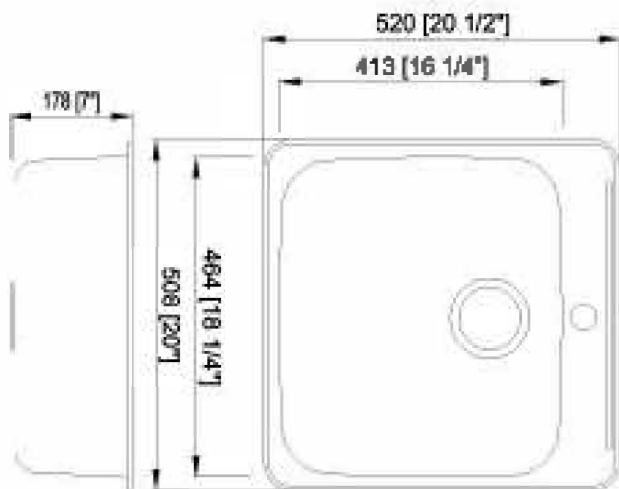

craftx

Stainless Steel Single Bowl Topmount Sink Éviers simples sur comptoir

CXTS2007-1

Size/ Dimension: 20 1/2" x 20"

Bowl Depth/ Profondeur: 7"

Gauge/ Calibre: 20

Shipping Weight/ Poids D'expédition : 10 lbs

One Hole /Un trou
Brushed Satin Finish

PROD CODE:ML2020-7-20-1R

www.craftxca.com

Limited Lifetime Sink Warranty
Garantie Limitée à vie de L'évier
Made in Malaysia/Fabriqué en Malaysia

craftx

Stainless Steel Single Bowl Topmount Sink Éviers simples sur comptoir

CXTS2007-1

Size/ Dimension: 20 1/2" x 20"

Bowl Depth/ Profondeur: 7"

Gauge/ Calibre: 20

Shipping Weight/ Poids D'expédition : 10 lbs

PROD CODE:ML2020-7-20-1R

www.craftxca.com

Limited Lifetime Sink Warranty
Garantie Limitée à vie de L'évier
Made in Malaysia/Fabriqué en Malaysia