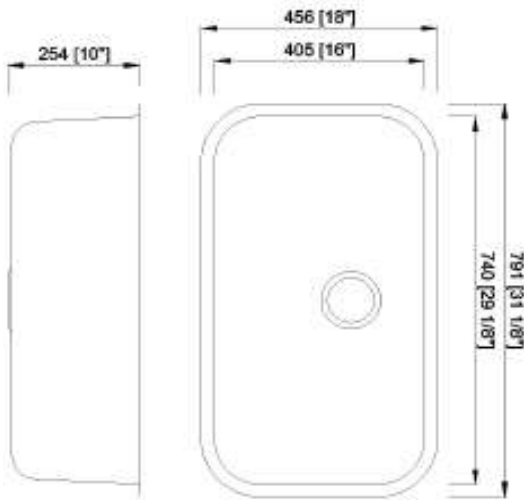

craftx

Stainless Steel Single Bowl Undermount Kitchen Sink
Éviers simples encastrés en acier inoxydable

CXUS773

Size/ Dimension: 31 1/8" x 18"

Bowl Depth/ Profondeur: 10"

Gauge/ Calibre: 18

Minimum Cabinet Size/ Grandeur minimale du meuble: 36"

Shipping Weight/ Poids D'expédition : 18 lbs

Brushed Satin Finish

PROD CODE: MLUS773R

8 436370 024186

www.craftxca.com

Limited Lifetime Sink Warranty

Garantie Limitée à vie de L'évier

Made in Malaysia/Fabriqué en Malaysia

Shipping Weight/ Poids D'expédition : 18 lbs

PROD CODE: MLUS773R

8 436370 024186

www.craftxca.com

Limited Lifetime Sink Warranty

Garantie Limitée à vie de L'évier

Made in Malaysia/Fabriqué en Malaysia