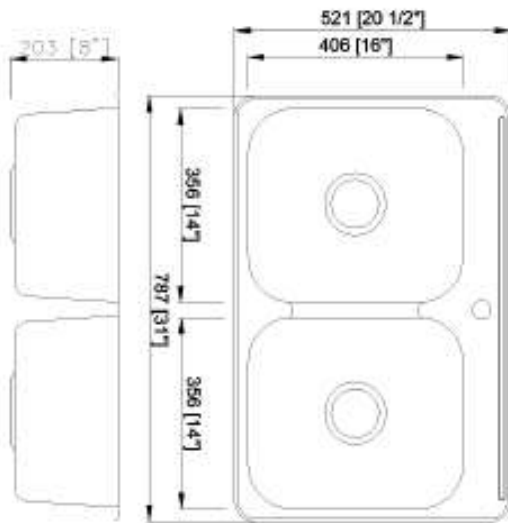

craftx

Stainless Steel Double Bowl Topmount Sink
Évier à montage sur le dessus à deux cuves en acier inoxydable

CXTD31208-1

Size/ Dimension: 31" x 20 1/2"
Bowl Depth/ Profondeur: 8"
Gauge/ Calibre: 20
Shipping Weight/ Poids D'expédition : 15 lbs

One Hole /Un trou
Brushed Satin Finish

PROD CODE:ML3120-8-20-1R

www.craftxca.com

Limited Lifetime Sink Warranty
Garantie Limitée à vie de L'évier
Made in Malaysia/Fabriqu  en Malaysia

craftx

Stainless Steel Double Bowl Topmount Sink
 vier   montage sur le dessus   deux cuves en acier inoxydable

CXTD31208-1

Size/ Dimension: 31" x 20 1/2"
Bowl Depth/ Profondeur: 8"
Gauge/ Calibre: 20
Shipping Weight/ Poids D'expédition : 15 lbs

PROD CODE:ML3120-8-20-1R

www.craftxca.com

Limited Lifetime Sink Warranty
Garantie Limit e   vie de L evier
Made in Malaysia/Fabriqu  en Malaysia