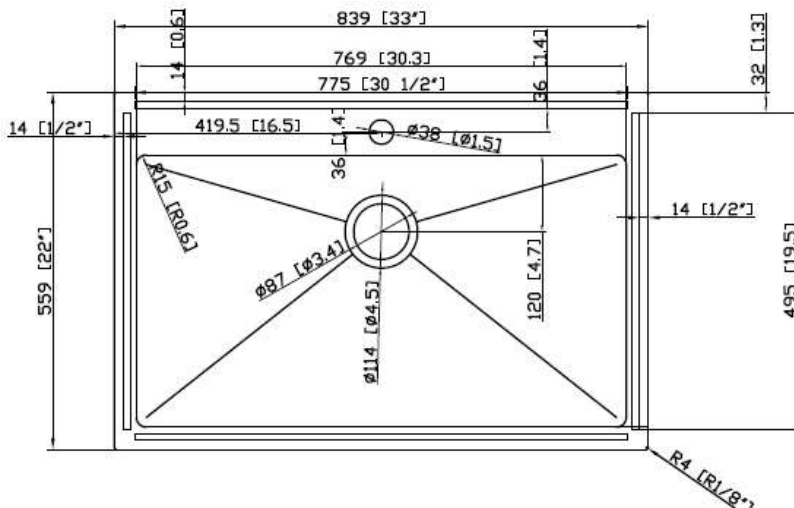

craftx

Dual Mount Single Bowl Sink with Strainer
Évier à double bol simple monture avec passoire

CXZS881DM1

Size/ Dimension: 33" x 22"

Bowl Depth/ Profondeur: 10"

Gauge/ Calibre: 16

Minimum Cabinet Size/ Grandeur minimale du meuble: 36"

Dual Mount Single Bowl Sink with Strainer
 vier   double bol simple monture avec passoire

CXZS881DM1

Size/ Dimension: 33" x 22"

Bowl Depth/ Profondeur: 10"

Gauge/ Calibre: 16

Minimum Cabinet Size/ Grandeur minimale du meuble: 36"