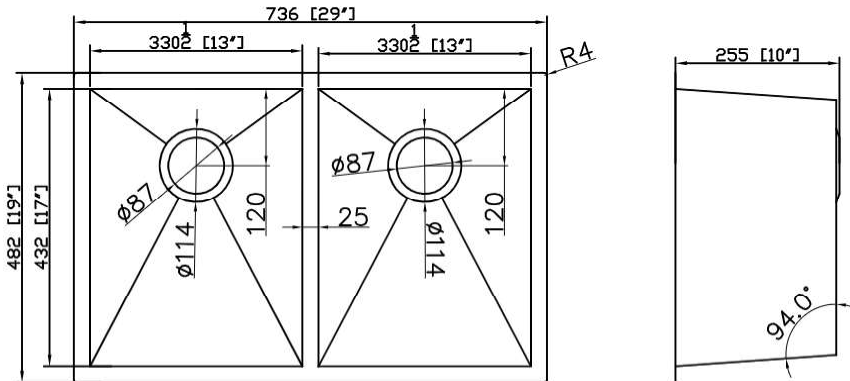

craftx

Zero Low Divide Double Bowl Sink with Strainer
Évier double bol Zero Low Divide avec passoire

CXZD772L

Size/ Dimension: 29" x 19"

Bowl Depth/ Profondeur: 10"

Gauge/ Calibre: 16

Minimum Cabinet Size/ Grandeur minimale du meuble: 33"

Shipping Weight/ Poids D'expédition :

Brushed Satin Finish

PROD CODE: LXZD772LDR

www.craftxca.com

Limited Lifetime Sink Warranty
Garantie Limitée à vie de L'évier
Made in Malaysia/Fabriqu  en Malaysia

craftx

Zero Low Divide Double Bowl Sink with Strainer
 vier double bol Zero Low Divide avec passoire

CXZD772L

Size/ Dimension: 29" x 19"

Bowl Depth/ Profondeur: 10"

Gauge/ Calibre: 16

Minimum Cabinet Size/ Grandeur minimale du meuble: 33"

Shipping Weight/ Poids D'exp dition :

PROD CODE: LXZD772LDR

www.craftxca.com

Limited Lifetime Sink Warranty
Garantie Limit e   vie de L vier
Made in Malaysia/Fabriqu  en Malaysia