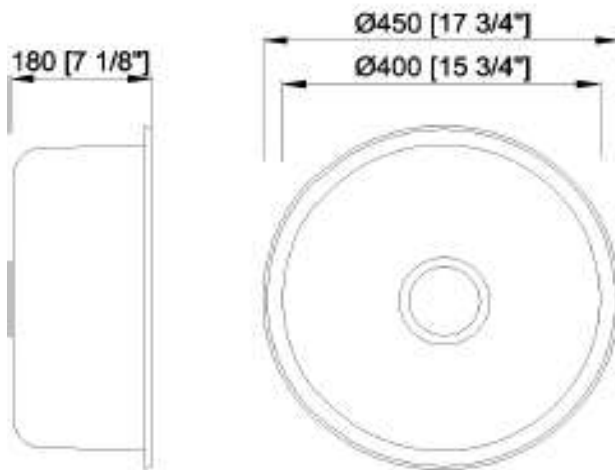

craftx

Stainless Steel Single Bowl Undermount Kitchen Sink
Éviers simples encastrés en acier inoxydable

CXUS775

Size/ Dimension: R 17 3/4"

Bowl Depth/ Profondeur: 7 1/8"

Gauge/ Calibre: 18

Minimum Cabinet Size/ Grandeur minimale du meuble: 22"

Shipping Weight/ Poids D'expédition : 12 lbs

Brushed Satin Finish

PROD CODE: MLUS775R

www.craftxca.com

Limited Lifetime Sink Warranty
Garantie Limitée à vie de L'évier
Made in Malaysia/Fabriqué en Malaysia

Shipping Weight/ Poids D'expédition : 12 lbs

PROD CODE: MLUS775R

www.craftxca.com

Limited Lifetime Sink Warranty
Garantie Limitée à vie de L'évier
Made in Malaysia/Fabriqué en Malaysia