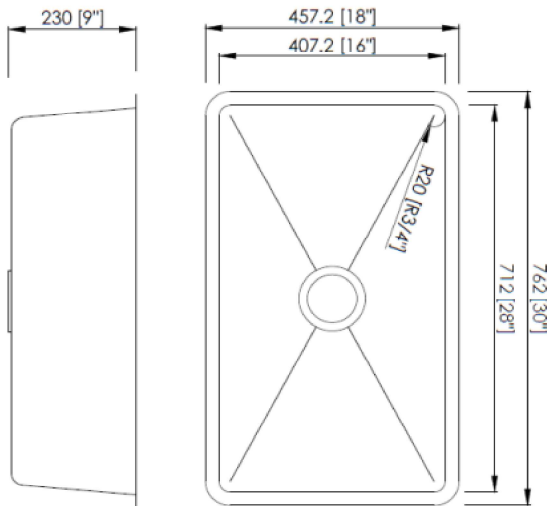

## CXUSK3018

Size/ Dimension: 30" x 18"

Bowl Depth/ Profondeur: 9"

Gauge/ Calibre: 18

Minimum Cabinet Size/ Grandeur minimale du meuble: 36"

Shipping Weight/ Poids D'expédition : 20 lbs

Brushed Satin Finish

## CXUSK3018

Size/ Dimension: 30" x 18"

Bowl Depth/ Profondeur: 9"

Gauge/ Calibre: 18

Minimum Cabinet Size/ Grandeur minimale du meuble: 36"

Shipping Weight/ Poids D'exp dition : 20 lbs

PROD CODE:ML3018KBX-S