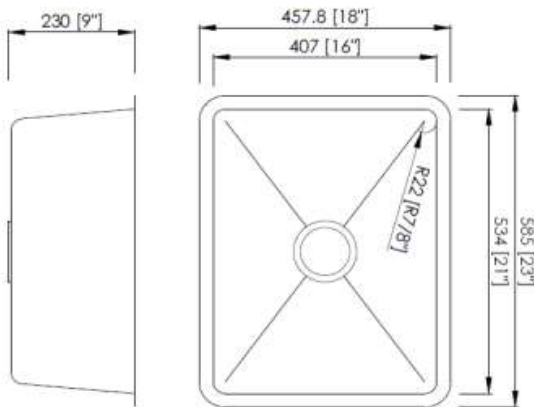

craftx

Stainless Steel Single Bowl Undermount Sink
Éviers simples encastrés en acier inoxydable

CXUSK2318

Size/ Dimension: 23" x 18"

Bowl Depth/ Profondeur: 9"

Gauge/ Calibre: 18

Minimum Cabinet Size/ Grandeur minimale du meuble: 26"

Shipping Weight/ Poids D'expédition : 18 lbs

Brushed Satin Finish

PROD CODE:ML2318KBX-S

8 436370 022724

www.craftxca.com

Limited Lifetime Sink Warranty

Garantie Limitée à vie de L'évier

Made in Malaysia/Fabriqu  en Malaysia

craftx

Stainless Steel Single Bowl Undermount Sink
 viers simples encastr  en acier inoxydable

CXUSK2318

Size/ Dimension: 23" x 18"

Bowl Depth/ Profondeur: 9"

Gauge/ Calibre: 18

Minimum Cabinet Size/ Grandeur minimale du meuble: 26"

Shipping Weight/ Poids D'exp dition : 18 lbs

PROD CODE:ML2318KBX-S

8 436370 022724

www.craftxca.com

Limited Lifetime Sink Warranty

Garantie Limit e   vie de L' vier

Made in Malaysia/Fabriqu  en Malaysia