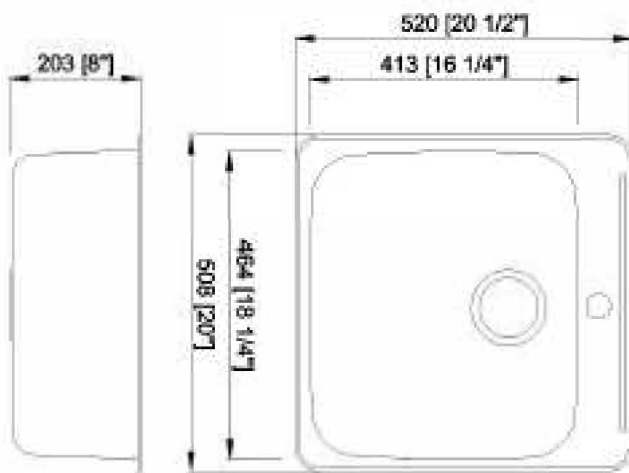

craftx

Stainless Steel Single Bowl Topmount Sink Éviers simples sur comptoir

CXTS2008-1

Size/ Dimension: 20 1/2" x 20"
Bowl Depth/ Profondeur: 8"
Gauge/ Calibre: 20
Shipping Weight/ Poids D'expédition : 10 lbs

One Hole /Un trou
Brushed Satin Finish

PROD CODE:ML2020-8-20-1R

8 43637 00215 9

www.craftxca.com

Limited Lifetime Sink Warranty
Garantie Limitée à vie de L'évier
Made in Malaysia/Fabriqué en Malaysia

craftx

Stainless Steel Single Bowl Topmount Sink Éviers simples sur comptoir

CXTS2008-1

Size/ Dimension: 20 1/2" x 20"
Bowl Depth/ Profondeur: 8"
Gauge/ Calibre: 20
Shipping Weight/ Poids D'expédition : 10 lbs