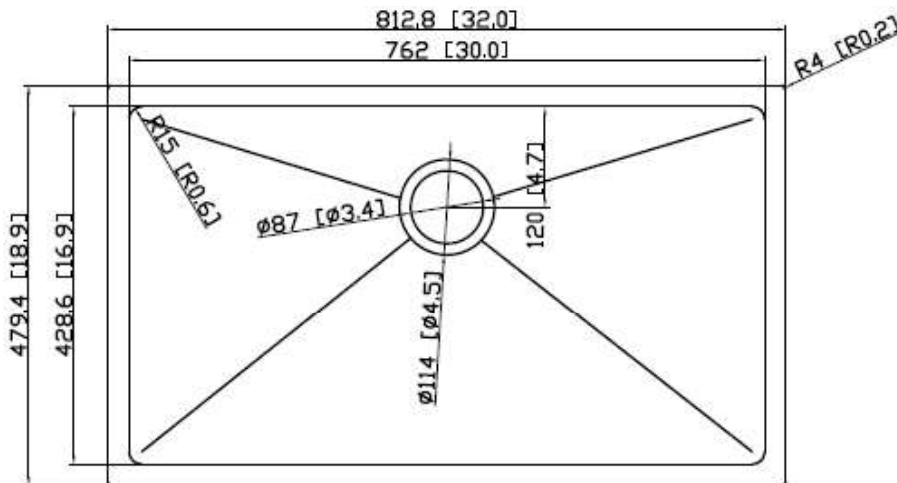

craftx

Near Zero Radius Single Bowl
Under-Mount Kitchen Sink
Bol unique à rayon proche de zéro Évier de
cuisine sous montage

CXZS881

Size/ Dimension: 32" x 19"

Bowl Depth/ Profondeur: 10"

Gauge/ Calibre: 16

Minimum Cabinet Size/ Grandeur minimale du meuble: 36"

Shipping Weight/ Poids D'expédition :

Brushed Satin Finish

PROD CODE: LXZS881R

8 436370 025930

www.craftxca.com

Limited Lifetime Sink Warranty

Garantie Limitée à vie de L'évier

Made in Malaysia/Fabriqu  en Malaysia

craftx

Near Zero Radius Single Bowl
Under-Mount Kitchen Sink
Bol unique à rayon proche de z ro  vier de
cuisine sous montage

CXZS881

Size/ Dimension: 32" x 19"

Bowl Depth/ Profondeur: 10"

Gauge/ Calibre: 16

Minimum Cabinet Size/ Grandeur minimale du meuble: 36"

Shipping Weight/ Poids D'exp dition :

PROD CODE: LXZS881R

8 436370 025930

www.craftxca.com

Limited Lifetime Sink Warranty

Garantie Limit e   vie de L' vier