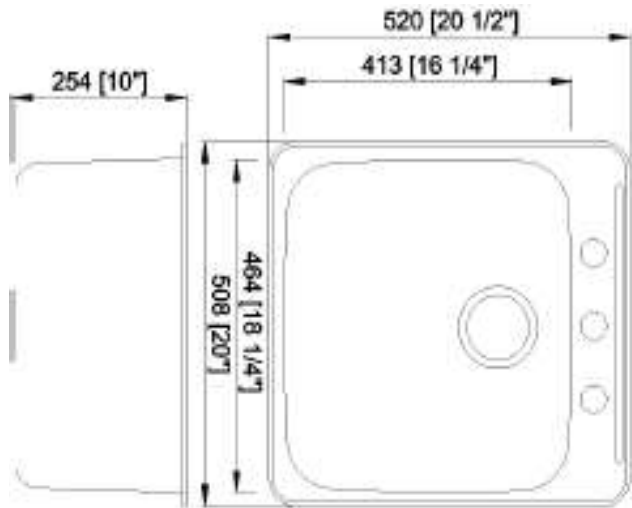

craftx

Stainless Steel Single Bowl Topmount Sink
Éviers simples sur comptoir

CXTS2010-3

Size/ Dimension: 20 1/2" x 20"
Bowl Depth/ Profondeur: 10"
Gauge/ Calibre: 18
Shipping Weight/ Poids D'expédition : 10 lbs

Three Hole /Trois trous
Brushed Satin Finish

PROD CODE:ML2020-10-18-3R

8 43637 00212 8

www.craftxca.com

Limited Lifetime Sink Warranty
Garantie Limitée à vie de L'évier
Made in Malaysia/Fabriqu  en Malaysia

craftx

Stainless Steel Single Bowl Topmount Sink
 viers simples sur comptoir

CXTS2010-3

Size/ Dimension: 20 1/2" x 20"
Bowl Depth/ Profondeur: 10"
Gauge/ Calibre: 18
Shipping Weight/ Poids D'exp dition : 10 lbs