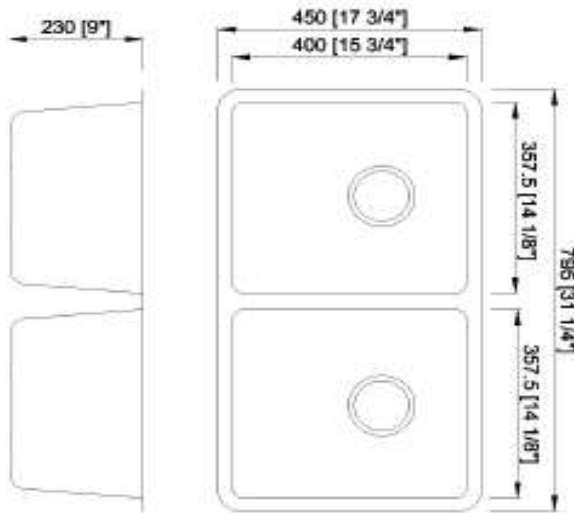

craftx

Stainless Steel Double Bowl Undermount Sink
Éviers doubles encastrés en acier inoxydable

CXUDR3118

Size/ Dimension: 31 1/4" x 17 3/4"

Bowl Depth/ Profondeur: 9"

Gauge/ Calibre: 18

Minimum Cabinet Size/ Grandeur minimale du meuble: 36"

Shipping Weight/ Poids D'expédition : 22 lbs

Brushed Satin Finish

PROD CODE:ML3118R20-D

www.craftxca.com

Limited Lifetime Sink Warranty

Garantie Limitée à vie de L'évier

Made in Malaysia/Fabriqu  en Malaysia

craftx

Stainless Steel Double Bowl Undermount Sink
 viers doubles encastr s en acier inoxydable

CXUDR3118

Size/ Dimension: 31 1/4" x 17 3/4"

Bowl Depth/ Profondeur: 9"

Gauge/ Calibre: 18

Minimum Cabinet Size/ Grandeur minimale du meuble: 36"

Shipping Weight/ Poids D'exp dition : 22 lbs

PROD CODE:ML3118R20-D

www.craftxca.com

Limited Lifetime Sink Warranty

Garantie Limit e   vie de L vier

Made in Malaysia/Fabriqu  en Malaysia