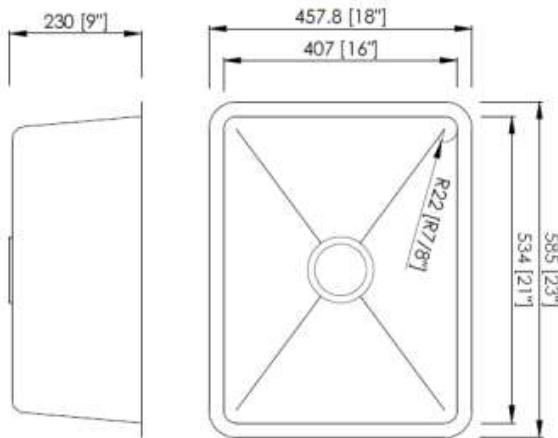

## CXUSK2318-BK

Size/ Dimension: 23" x 18"

Bowl Depth/ Profondeur: 9"

Gauge/ Calibre: 18

Minimum Cabinet Size/ Grandeur minimale du meuble: 26"

Shipping Weight/ Poids D'expédition : 18 lbs

Pearl Black Finish

## CXUSK2318-BK

Size/ Dimension: 23" x 18"

Bowl Depth/ Profondeur: 9"

Gauge/ Calibre: 18

Minimum Cabinet Size/ Grandeur minimale du meuble: 26"

Shipping Weight/ Poids D'exp dition : 18 lbs

PROD CODE:ML2318KBX-S-BLK