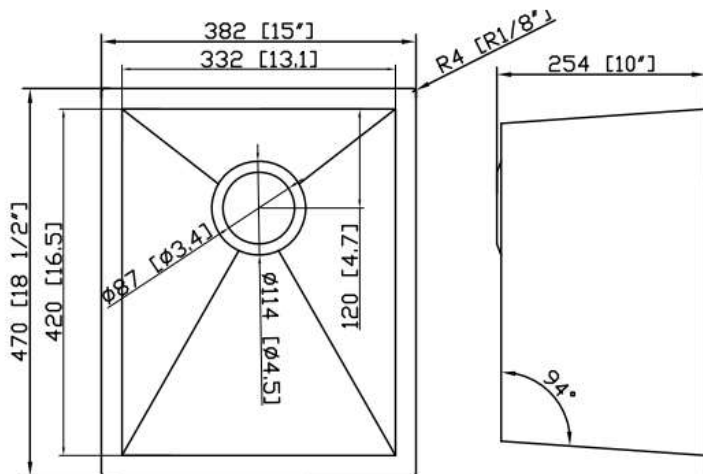

craftx

Zero Radius Single Bowl Under-Mount Kitchen Sink

Bol simple à rayon zéro
Évier de cuisine sous montage

CXZS773

Size/ Dimension: 15" x 18 1/2"

Bowl Depth/ Profondeur: 10"

Gauge/ Calibre: 16

Minimum Cabinet Size/ Grandeur minimale du meuble: 24"

Shipping Weight/ Poids D'expédition :

Brushed Satin Finish

PROD CODE: LXZS773R

www.craftxca.com

Limited Lifetime Sink Warranty
Garantie Limitée à vie de L'évier
Made in Malaysia/Fabriqu  en Malaysia

craftx

Zero Radius Single Bowl Under-Mount Kitchen Sink

Bol simple à rayon z ro
 vier de cuisine sous montage

CXZS773

Size/ Dimension: 15" x 18 1/2"

Bowl Depth/ Profondeur: 10"

Gauge/ Calibre: 16

Minimum Cabinet Size/ Grandeur minimale du meuble: 24"