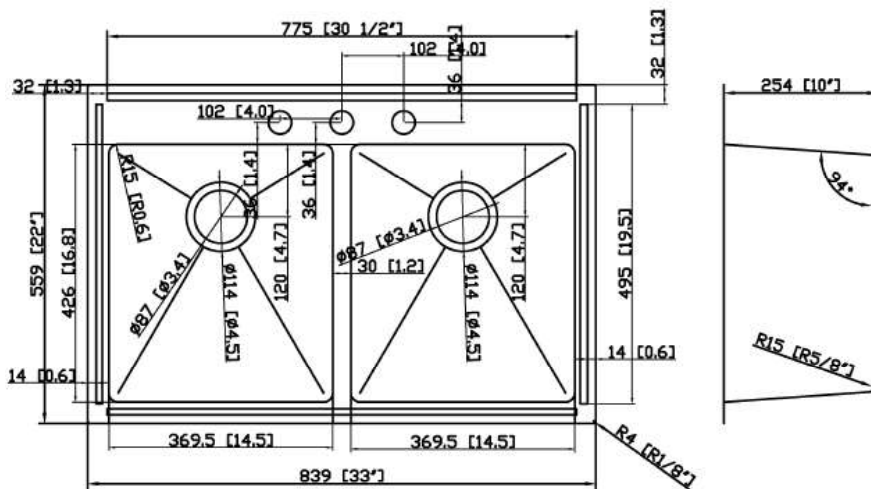

craftx

Dual Mount Double Bowl Sink with Strainer Évier double bol à double montage avec passoire

CXZD882DM3

Size/ Dimension: 33" x 22"

Bowl Depth/ Profondeur: 10"

Gauge/ Calibre: 16

Minimum Cabinet Size/ Grandeur minimale du meuble: 36"

Shipping Weight/ Poids D'expédition :

Brushed Satin Finish

PROD CODE: LXZD882DM3R

www.craftxca.com

Limited Lifetime Sink Warranty

Garantie Limitée à vie de L'évier

Made in Malaysia/Fabriqu  en Malaysia

craftx

Dual Mount Double Bowl Sink with Strainer  vier double bol   double montage avec passoire

CXZD882DM3

Size/ Dimension: 33" x 22"

Bowl Depth/ Profondeur: 10"

Gauge/ Calibre: 16

Minimum Cabinet Size/ Grandeur minimale du meuble: 36"

Shipping Weight/ Poids D'exp dition :

PROD CODE: LXZD882DM3R

www.craftxca.com

Limited Lifetime Sink Warranty

Garantie Limit e   vie de L vier

Made in Malaysia/Fabriqu  en Malaysia