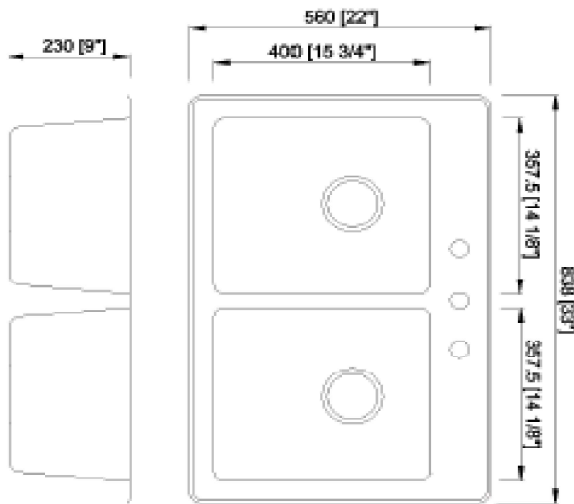

craftx

Stainless Steel Double Bowl Topmount Sink
Évier à montage sur le dessus à deux cuves en acier inoxydable

CXTDR3322-3

Size/ Dimension: 33" x 22"
Bowl Depth/ Profondeur: 9"
Gauge/ Calibre: 18
Shipping Weight/ Poids D'expédition : 22 lbs

Three Hole /Trois trous
Brushed Satin Finish

PROD CODE:ML3322-R20-D-3H

www.craftxca.com

Limited Lifetime Sink Warranty
Garantie Limitée à vie de L'évier
Made in Malaysia/Fabriqu  en Malaysia

craftx

Stainless Steel Double Bowl Topmount Sink
 vier   montage sur le dessus   deux cuves en acier inoxydable

CXTDR3322-3

Size/ Dimension: 33" x 22"
Bowl Depth/ Profondeur: 9"
Gauge/ Calibre: 18
Shipping Weight/ Poids D'expédition : 22 lbs

PROD CODE:ML3322-R20-D-3H

www.craftxca.com

Limited Lifetime Sink Warranty
Garantie Limit e   vie de L evier
Made in Malaysia/Fabriqu  en Malaysia