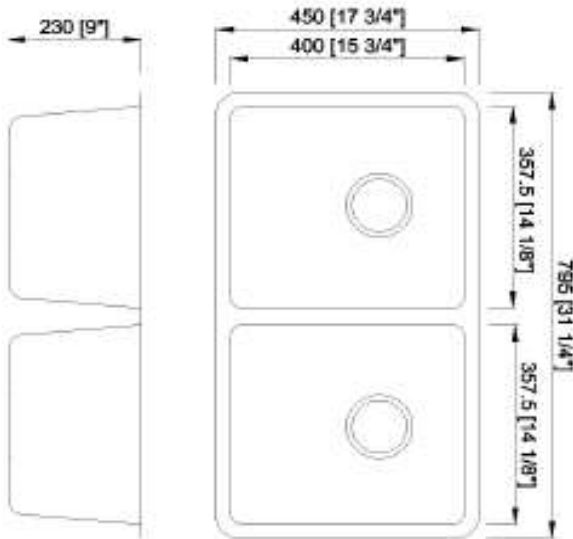

craftx

Stainless Steel Double Bowl Undermount Sink
Éviers doubles encastrés en acier inoxydable

CXUD775

Size/ Dimension: 31 1/4" x 17 3/4"

Bowl Depth/ Profondeur: 9"

Gauge/ Calibre: 18

Minimum Cabinet Size/ Grandeur minimale du meuble: 36"

Shipping Weight/ Poids D'expédition : 22 lbs

Brushed Satin Finish

PROD CODE: MLUD775R

8 436370 023882

www.craftxca.com

Limited Lifetime Sink Warranty

Garantie Limitée à vie de L'évier

Made in Malaysia/Fabriqu  en Malaysia

craftx

Stainless Steel Double Bowl Undermount Sink
 viers doubles encastr s en acier inoxydable

CXUD775

Size/ Dimension: 31 1/4" x 17 3/4"

Bowl Depth/ Profondeur: 9"

Gauge/ Calibre: 18

Minimum Cabinet Size/ Grandeur minimale du meuble: 36"

Shipping Weight/ Poids D'exp dition : 22 lbs

PROD CODE: MLUD775R

8 436370 023882

www.craftxca.com

Limited Lifetime Sink Warranty

Garantie Limit e   vie de L vier

Made in Malaysia/Fabriqu  en Malaysia