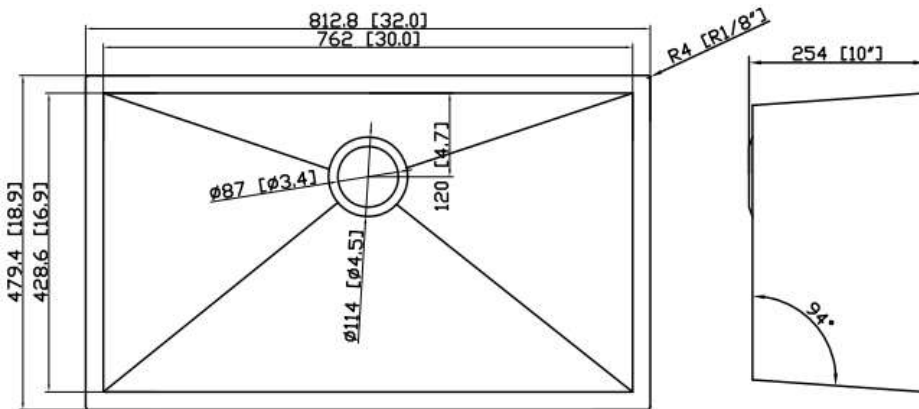

www.craftxca.com

Limited Lifetime Sink Warranty
Garantie Limitée à vie de L'évier
Made in Malaysia/Fabriqu  en Malaysia

craftx

Zero Radius Single Bowl Undermount Kitchen Sink

Bol simple à rayon z ro  vier de cuisine sous-mont 

CXZS771

Size/ Dimension: 32" x 18-7/8"

Bowl Depth/ Profondeur: 10"

Gauge/ Calibre: 16

Minimum Cabinet Size/ Grandeur minimale du meuble: 36"

Shipping Weight/ Poids D'exp dition :