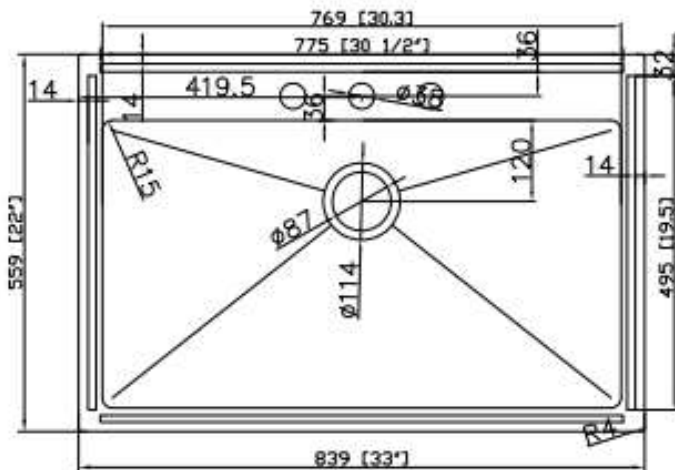

### CXZS881DM3

Size/ Dimension: 33" x 22"

Bowl Depth/ Profondeur: 10"

Gauge/ Calibre: 16

Minimum Cabinet Size/ Grandeur minimale du meuble: 36"

Shipping Weight/ Poids D'expédition :

Brushed Satin Finish

PROD CODE: LXZS881DM3R

### CXZS881DM3

Size/ Dimension: 33" x 22"

Bowl Depth/ Profondeur: 10"

Gauge/ Calibre: 16

Minimum Cabinet Size/ Grandeur minimale du meuble: 36"

Shipping Weight/ Poids D'exp dition :

PROD CODE: LXZS881DM3R

[www.craftxca.com](http://www.craftxca.com)