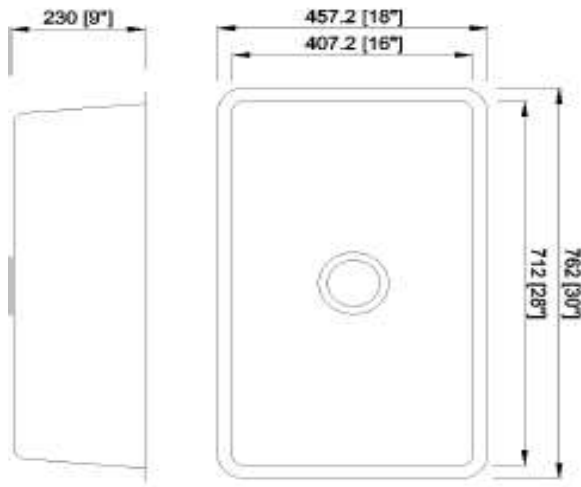

craftx

Stainless Steel Single Bowl Undermount Sink
Éviers simples encastrés en acier inoxydable

CXUSR3018

Size/ Dimension: 30" x 18"

Bowl Depth/ Profondeur: 9"

Gauge/ Calibre: 18

Minimum Cabinet Size/ Grandeur minimale du meuble: 36"

Shipping Weight/ Poids D'expédition : 20 lbs

Brushed Satin Finish

PROD CODE:ML3018R20-S

www.craftxca.com

Limited Lifetime Sink Warranty

Garantie Limitée à vie de L'évier

Made in Malaysia/Fabriqu  en Malaysia

craftx

Stainless Steel Single Bowl Undermount Sink
 viers simples encastr  en acier inoxydable

CXUSR3018

Size/ Dimension: 30" x 18"

Bowl Depth/ Profondeur: 9"

Gauge/ Calibre: 18

Minimum Cabinet Size/ Grandeur minimale du meuble: 36"

Shipping Weight/ Poids D'exp dition : 20 lbs

PROD CODE:ML3018R20-S

www.craftxca.com

Limited Lifetime Sink Warranty

Garantie Limit e   vie de L' vier

Made in Malaysia/Fabriqu  en Malaysia