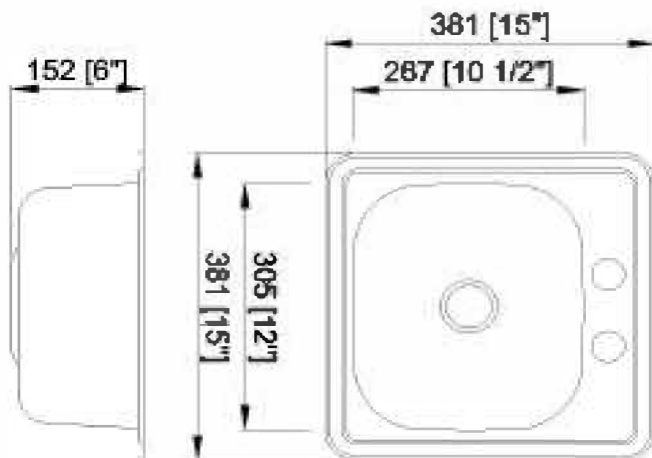

craftx

Stainless Steel Single Bowl Topmount Sink
Éviers simples sur comptoir

CXTS1506-2

Size/ Dimension: 15 X 15"
Bowl Depth/ Profondeur: 6"
Gauge/ Calibre: 22
Shipping Weight/ Poids D'expédition : 8 lbs

Two Holes /deux trous
Brushed Satin Finish

PROD CODE:ML1515-6-22-2R

8 43637 00210 4

www.craftxca.com

Limited Lifetime Sink Warranty
Garantie Limitée à vie de L'évier
Made in Malaysia/Fabriqu  en Malaysia

craftx

Stainless Steel Single Bowl Topmount Sink
 viers simples sur comptoir

CXTS1506-2

Size/ Dimension: 15 X 15"
Bowl Depth/ Profondeur: 6"
Gauge/ Calibre: 22
Shipping Weight/ Poids D'exp dition : 8 lbs

PROD CODE:ML1515-6-22-2R