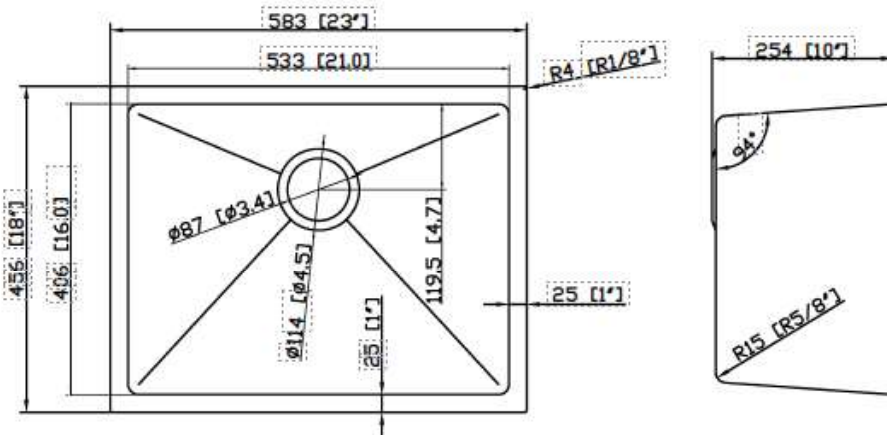

craftx

Near Zero Radius Single Bowl Under-Mount Kitchen Sink

Bol unique à rayon proche de zéro
Évier de cuisine sous montage

CXZS884

Size/ Dimension: 23" x 18" Bowl
Bowl Depth/ Profondeur: 10"
Gauge/ Calibre: 16
Minimum Cabinet Size/ Grandeur minimale du meuble: 28"
Shipping Weight/ Poids D'expédition :

Bol unique à rayon proche de z ro
 vier de cuisine sous montage

CXZS884

Size/ Dimension: 23" x 18" Bowl
Bowl Depth/ Profondeur: 10"
Gauge/ Calibre: 16
Minimum Cabinet Size/ Grandeur minimale du meuble: 28"
Shipping Weight/ Poids D'expédition :