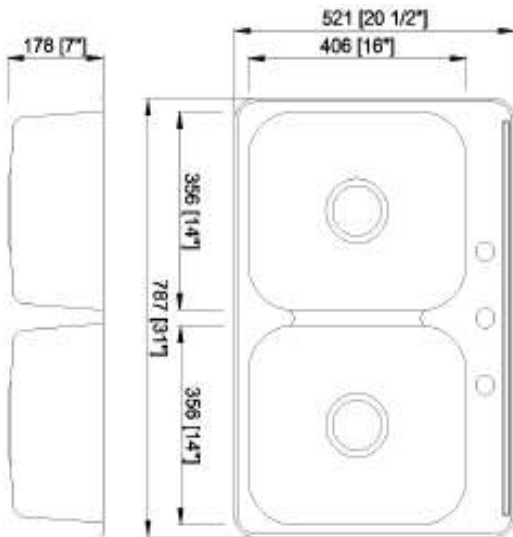

## CXTD31207-3

Size/ Dimension: 31" x 20 1/2"  
Bowl Depth/ Profondeur: 7"  
Gauge/ Calibre: 20  
Shipping Weight/ Poids D'expédition : 15 lbs

Three Holes / Trois trous  
Brushed Satin Finish

PROD CODE:ML3120-7-20-3R

## CXTD31207-3

Size/ Dimension: 31" x 20 1/2"  
Bowl Depth/ Profondeur: 7"  
Gauge/ Calibre: 20  
Shipping Weight/ Poids D'expédition : 15 lbs

PROD CODE:ML3120-7-20-3R

[www.craftxca.com](http://www.craftxca.com)