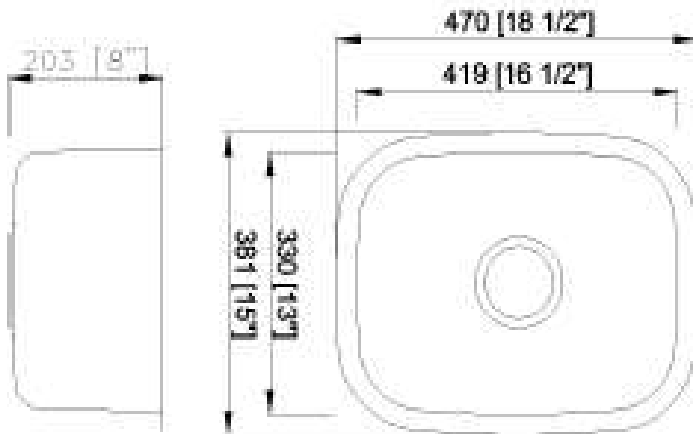

## CXUS772

Size/ Dimension: 18 1/2" x 15"

Bowl Depth/ Profondeur: 8"

Gauge/ Calibre: 18

Minimum Cabinet Size/ Grandeur minimale du meuble: 24"

Shipping Weight/ Poids D'expédition : 16 lbs

Brushed Satin Finish

## CXUS772

Size/ Dimension: 18 1/2" x 15"

Bowl Depth/ Profondeur: 8"

Gauge/ Calibre: 18

Minimum Cabinet Size/ Grandeur minimale du meuble: 24"

Shipping Weight/ Poids D'expédition : 16 lbs

PROD CODE: MLUS772R